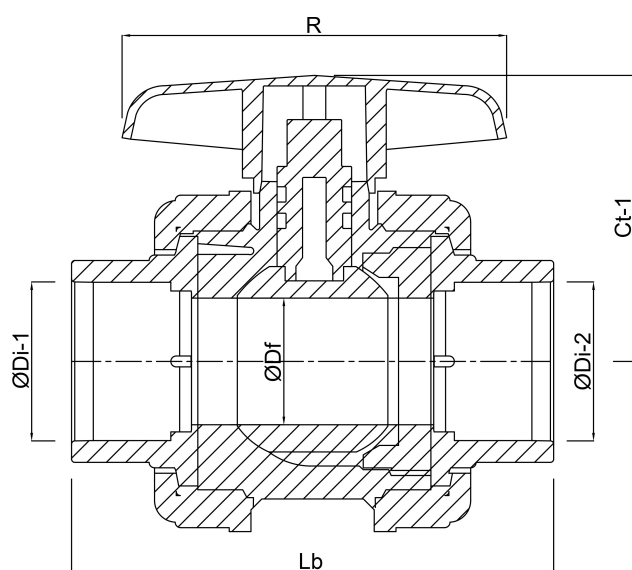

Hus konstruktion 3-delt

Materialehus PVC-U

Pakningsmateriale PE/EPDM

Tilslutning limmuffe

Temperatur rækkevidde 10°C - 60°C

Størrelse 25 mm

DN 20

Tryk 16 bar

DIMENSIONER

Ct-1 67 mm

Lb 108 mm

R 845 mm

ØDf 20 mm

ØDi-1 25 mm

ØDi-2 25 mm

Genereret den: 23-05-2026