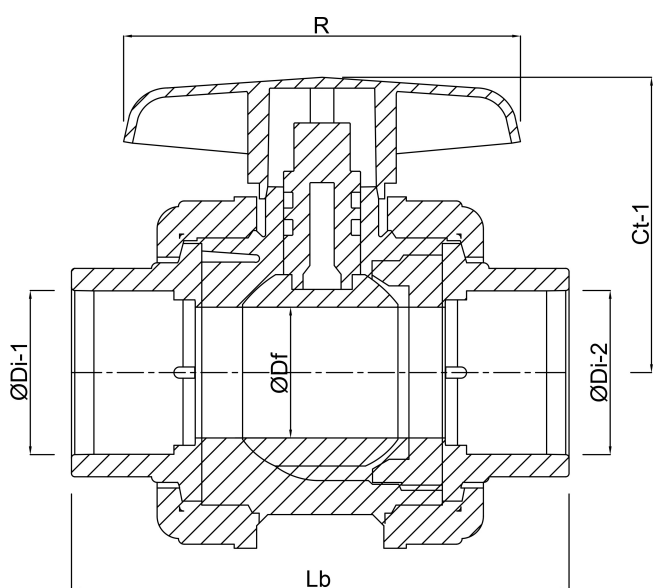

Hus konstruktion 3-delt

Materialehus PVC-U

Pakningsmateriale PE/EPDM

Tilslutning limmuffe

Temperatur rækkevidde 10°C - 60°C

Størrelse 25 mm

DN 20

Tryk 16 bar

DIMENSIONER

Ct-1 67 mm

Lb 108 mm

R 845 mm

ØDf 20 mm

ØDi-1 25 mm

ØDi-2 25 mm

Genereret den: 07-03-2026