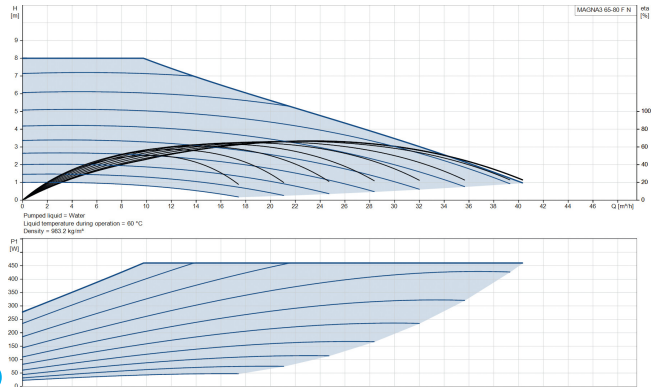

Størrelse

DN65

Ampere

2.12 A

Genereret den: 10-05-2026

Bevo Nordic A/S
Pakhusgården 54
5000 Odense C
Danmark
+45 66 19 25 45
info@bevo.dk
<http://www.bevo.com>