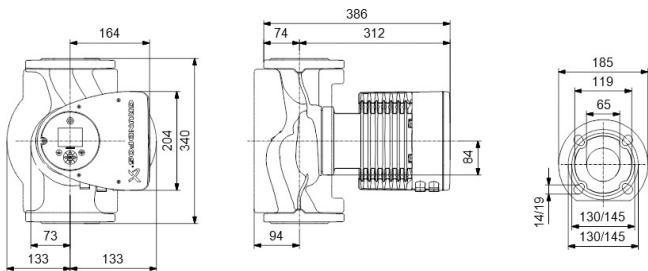

Størrelse

DN65

Ampere

2.12 A

Genereret den: 10-05-2026

Bevo Nordic A/S
Pakhusgården 54
5000 Odense C
Danmark
+45 66 19 25 45
info@bevo.dk
<http://www.bevo.com>