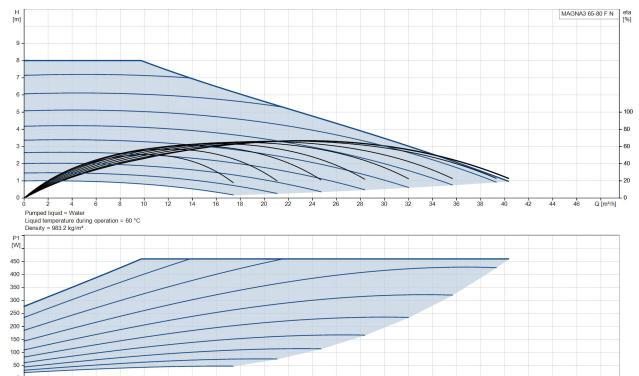

Størrelse

DN65

Ampere

2.12 A

Genereret den: 28-05-2026

Bevo Nordic A/S
Pakhusgården 54
5000 Odense C
Danmark
+45 66 19 25 45
info@bevo.dk
<http://www.bevo.com>