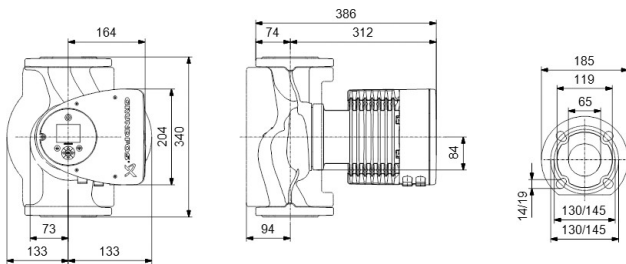

Størrelse

DN65

Ampere

2.12 A

Genereret den: 28-05-2026

Bevo Nordic A/S
Pakhusgården 54
5000 Odense C
Danmark
+45 66 19 25 45
info@bevo.dk
<http://www.bevo.com>