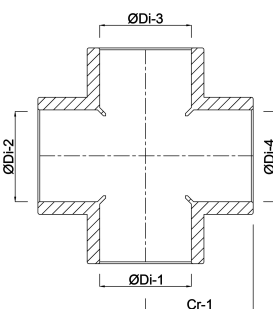

# VDL Kryds PVC-U 25 mm limmuffe 16bar grå (7002641)

**VL** Van de Lande

# TEKNISKE SPECIFIKATIONER

Farve	grå
Materiale	PVC-U
Størrelse	25 mm
Tilslutning	limmuffe
Tryk	16 bar

## DIMENSIONER

Cr-1	33 mm
L	66 mm
ØDi-1	25 mm
ØDi-2	25 mm
ØDi-3	25 mm
ØDi-4	25 mm

Genereret den: 14-03-2026

Bevo Nordic A/S  
Pakhusgården 54  
5000 Odense C  
Danmark  
+45 66 19 25 45  
[info@bevo.dk](mailto:info@bevo.dk)  
<http://www.bevo.com>