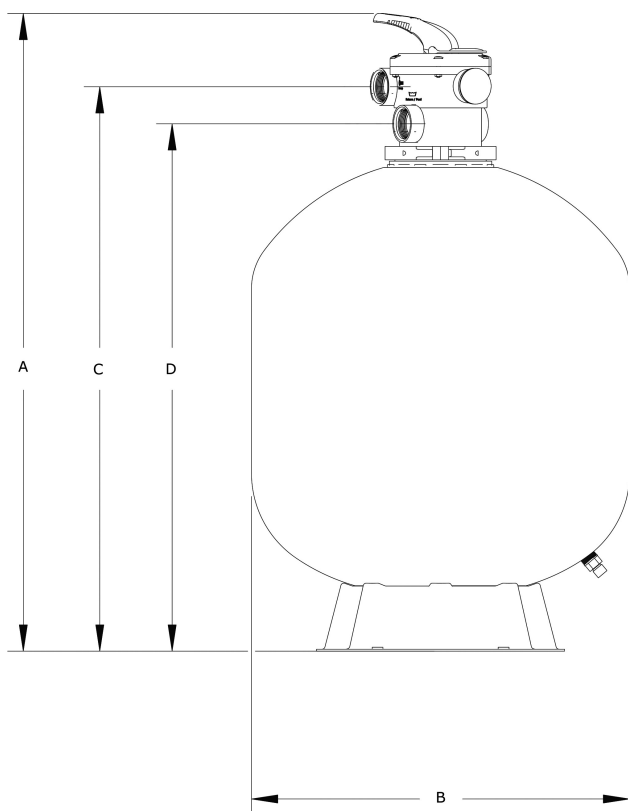

**Sandfilter PP 50 mm / 1 1/2"**  
**indvendig gevind 3,75bar**  
**beige type T530 (7043246)**

# TEKNISKE SPECIFIKATIONER

Farve	beige
Materiale	PP
Tilslutning	indvendig gevind
Tryk	3,75 bar
Maks. temp.	43 °C
Type	T530
Kapacitet	10 m <sup>3</sup> /t
Størrelse	50 mm / 1 1/2"
Diameter	530 mm
Vægt	12 kg
Sand	100 kg
Filterområde	0.22 m <sup>2</sup>
Maks. pool volume	50 m <sup>3</sup>

# DIMENSIONER

A	926 mm
B	21 inch

B 530 mm

Blanches 21

C 816 mm

D 756 mm