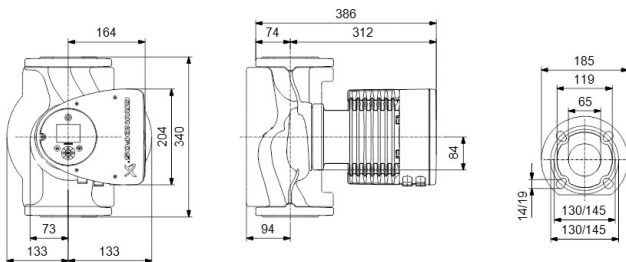

Størrelse

DN65

Ampere

1.57 A

Genereret den: 28-05-2026

Bevo Nordic A/S
Pakhusgården 54
5000 Odense C
Danmark
+45 66 19 25 45
info@bevo.dk
<http://www.bevo.com>