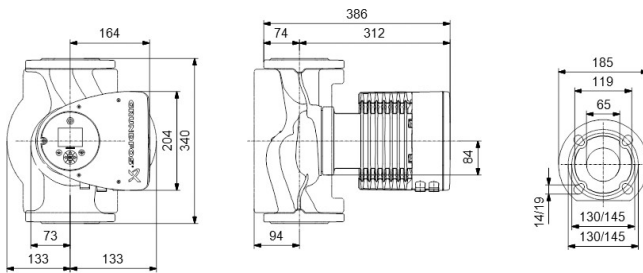

Størrelse

DN65

Ampere

1.57 A

Genereret den: 10-05-2026

Bevo Nordic A/S
Pakhusgården 54
5000 Odense C
Danmark
+45 66 19 25 45
info@bevo.dk
<http://www.bevo.com>