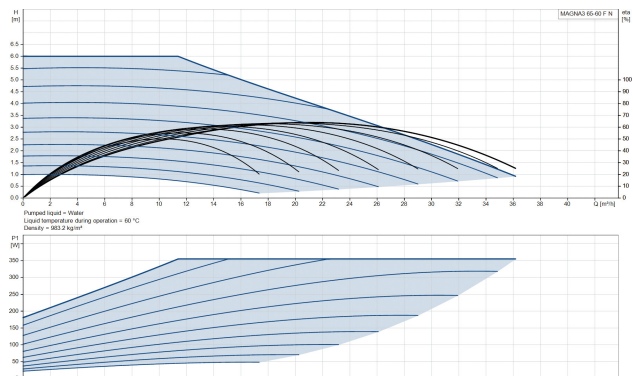

Størrelse

DN65

Ampere

1.57 A

Genereret den: 28-05-2026

Bevo Nordic A/S
Pakhusgården 54
5000 Odense C
Danmark
+45 66 19 25 45
info@bevo.dk
<http://www.bevo.com>