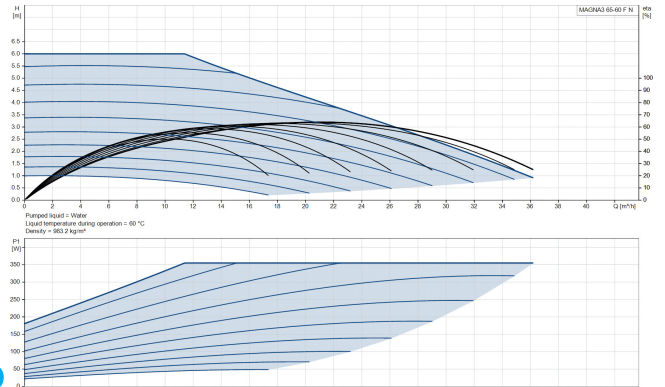

Størrelse

DN65

Ampere

1.57 A

Genereret den: 10-05-2026

Bevo Nordic A/S
Pakhusgården 54
5000 Odense C
Danmark
+45 66 19 25 45
info@bevo.dk
<http://www.bevo.com>