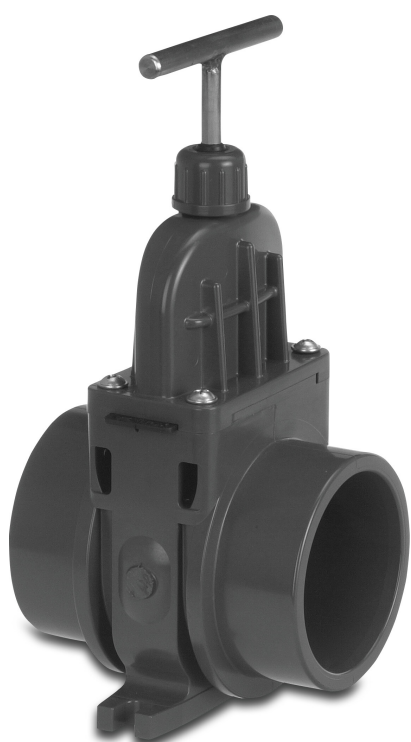

VDL Skydeventil PVC-U 50 mm limmuffe 0.5bar grå (7009443)

VL Van de Lande

TEKNISKE SPECIFIKATIONER

Farve grå

Materiale PVC-U

Pakningsmateriale EPDM

Tilslutning limmuffe

Temperatur rækkevidde 0°C - 60°C

Tryk 0.5 bar

Størrelse 50 mm

DIMENSIONER

Cb-1 40 mm

Ct-1 139 mm

Lb 91 mm

ØDi-1 42 mm

ØDi-2 50 mm