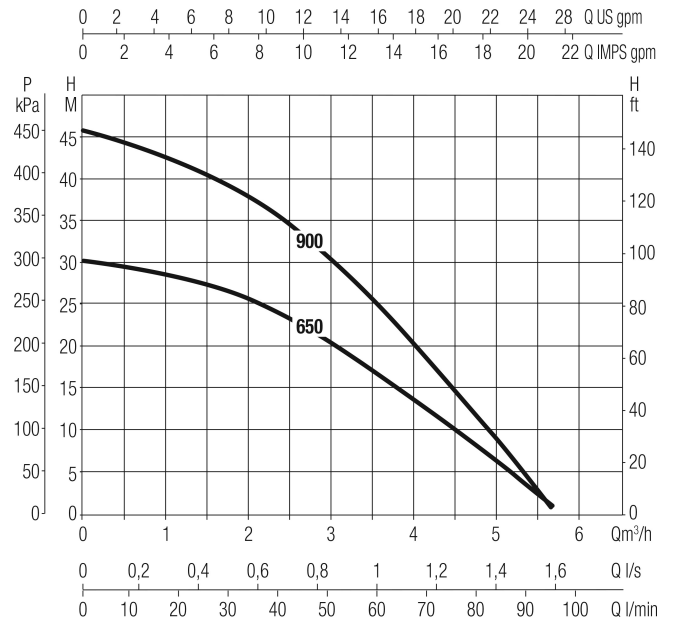

**DAB Dykpumpe  
technopolymer 1" indvendig  
gevind 2,9A 230VAC sort/grøn  
type Divertron X 650 (7042268)**

# TEKNISKE SPECIFIKATIONER

Farve	sort/grøn
Materiale	technopolymer
Pump body	technopolymer
Materiale impeller 1	technopolymer
Tilslutning	indvendig gevind
Volt	230VAC
Temperatur rækkevidde	0°C - 40°C
Tryk	1 "
Type	Divertron X 650
Udgangseffekt	0,56 HK
Størrelse	1"
Effekt	0.42 kW
MWC	29,6
Ampere	2,9 A
Maks. flow rate	4.8 m <sup>3</sup> /h

## DIMENSIONER

Db 160 mm

H-1 469 mm

ØDi-1 1 "