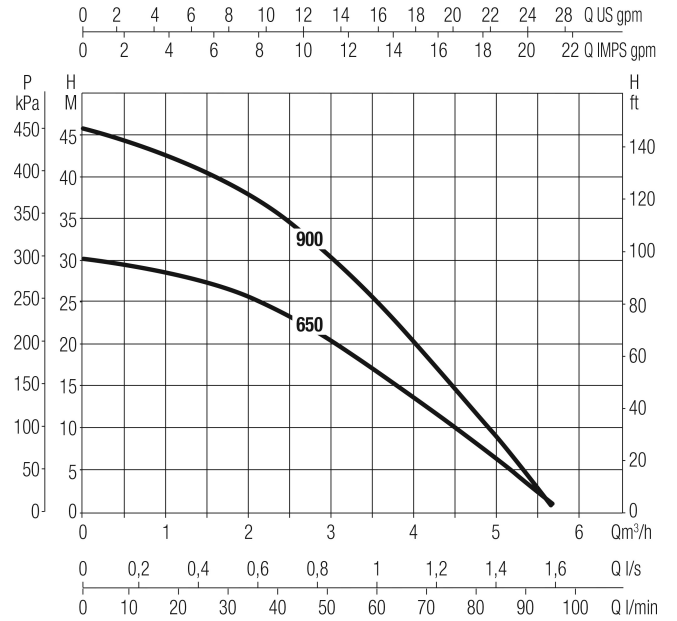

**DAB Dykpumpe
technopolymer 1" indvendig
gevind 2,9A 230VAC sort/grøn
type Divertron X 650 (7042268)**

TEKNISKE SPECIFIKATIONER

Farve	sort/grøn
Materiale	technopolymer
Pump body	technopolymer
Materiale impeller 1	technopolymer
Tilslutning	indvendig gevind
Volt	230VAC
Temperatur rækkevidde	0°C - 40°C
Tryk	1 "
Type	Divertron X 650
Udgangseffekt	0,56 HK
Maks. Løftehøjde	29,6 m
Størrelse	1"
Effekt	0.42 kW
Ampere	2,9 A
Maks. flow rate	4.8 m ³ /h

DIMENSIONER

Db 160 mm

H-1 469 mm

ØDi-1 1 "

PRODUKTINFORMATION

Indbygget elektronisk printkort, trykafbryder og flowsensor. Udstyret med tørløbsbeskyttelse. Indbygget kontraventil. Ifb. med installation anbefales ekstra tank. Leveres med 15 meter kabel.