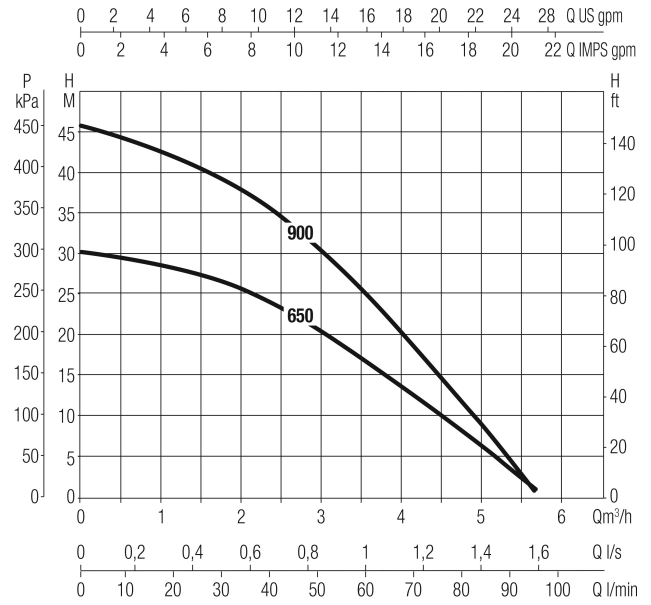

**DAB Dykpumpe
technopolymer 1" indvendig
gevind 2,9A 230VAC sort/grøn
type Divertron X 650 (7042268)**

TEKNISKE SPECIFIKATIONER

Farve	sort/grøn
Materiale	technopolymer
Pump body	technopolymer
Materiale impeller 1	technopolymer
Tilslutning	indvendig gevind
Volt	230VAC
Temperatur rækkevidde	0°C - 40°C
Tryk	1 "
Type	Divertron X 650
Udgangseffekt	0,56 HK
Maks. Løftehøjde	29,6 m
Størrelse	1"
Effekt	0.42 kW
Ampere	2,9 A
Maks. flow rate	4.8 m ³ /h

DIMENSIONER

Db 160 mm

H-1 469 mm

ØDi-1 1 "

PRODUKTINFORMATION

Indbygget elektronisk printkort, trykafbryder og flowsensor. Udstyret med tørløbsbeskyttelse. Indbygget kontraventil. Ifb. med installation anbefales ekstra tank. Leveres med 15 meter kabel.