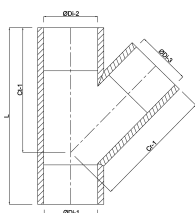

TEKNISKE SPECIFIKATIONER

Farve   grå

Materiale   PVC-U

Tilslutning   limmuffe

Størrelse   32 mm

Tryk   16 bar

DIMENSIONER

Cr-1   65.5 mm

Ct-1   65.5 mm

L   97 mm

ØDi-1   32 mm

ØDi-2   32 mm

ØDi-3   32 mm

β   45 °