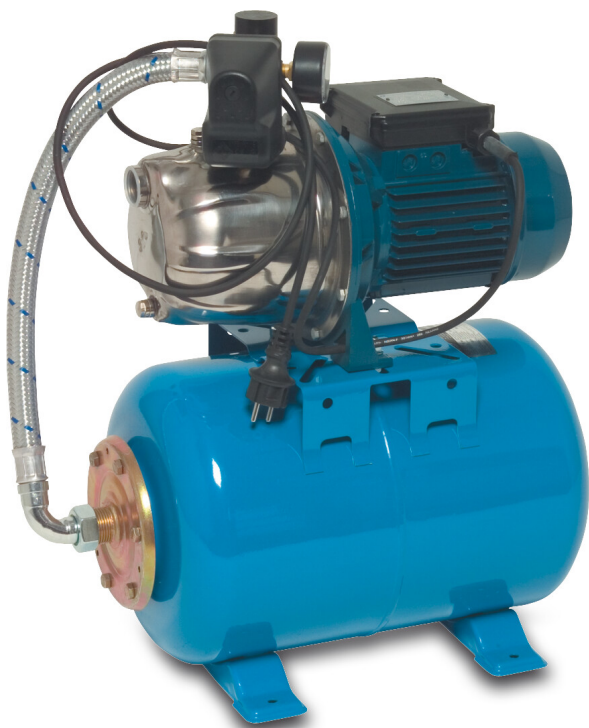

Foras Husvandværk rustfri stål 304 1" indvendig gevind 8bar 4,7A 230VAC blå type JXF 106 N (7034811)

FORAS
WATER PUMPS

TEKNISKE SPECIFIKATIONER

Farve blå

Materiale rustfri stål 304

Pump body rustfri stål 304

Tank 24ltr L

Tilslutning indvendig gevind

Volt 230VAC

Maks. temperatur 50 °C

Mindste mellemtemperatur
(kontinuerlig) 0 °C

Antal impeller 1

Tryk 1 "

Maksimal
omgivelsestemperatur 40 °C

Tryk 8 bar

Type JXF 106 N

Materiale impeller 1 rustfri stål 304

Maks. Løftehøjde 48 m

Størrelse 1"

Effekt 0.74 kW

Højde 565 mm

Ampere 4,7 A

Maks. flow rate 3.8 m³/h

DIMENSIONER

Bredde 260 mm

H-1 420 mm

H-2 565 mm

L 560 mm

Længde 560 mm

W-1 260 mm