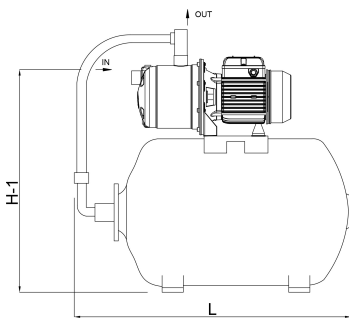

Tryk 8 bar

Type JXF 106 N

Materiale impeller 1 rustfri stål 304

Maks. Løftehøjde 48 m

Størrelse 1"

Effekt 0.74 kW

Højde 565 mm

Ampere 4,7 A

Maks. flow rate 3.8 m³/h

DIMENSIONER

Bredde 260 mm

H-1 420 mm

H-2 565 mm

L 560 mm

Længde 560 mm

W-1 260 mm

PRODUKTINFORMATION

Komplet med 24 ltr. vandret tank, trykmåler og trykafbryder. Pumpen vil blive leveret med kabel og DIN-stik. Leveres med UK/DIN stik i Storbritannien.

Genereret den: 08-05-2026

Bevo Nordic A/S
Pakhusgården 54
5000 Odense C
Danmark
+45 66 19 25 45
info@bevo.dk
<http://www.bevo.com>