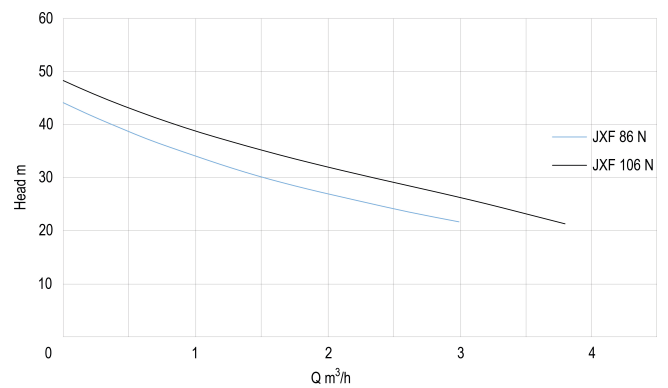

Tryk 8 bar

Type JXF 106 N

Materiale impeller 1 rustfri stål 304

Maks. Løftehøjde 48 m

Størrelse 1"

Effekt 0.74 kW

Højde 565 mm

Ampere 4,7 A

Maks. flow rate 3.8 m³/h

DIMENSIONER

Bredde 260 mm

H-1 420 mm

H-2 565 mm

L 560 mm

Længde 560 mm

W-1 260 mm