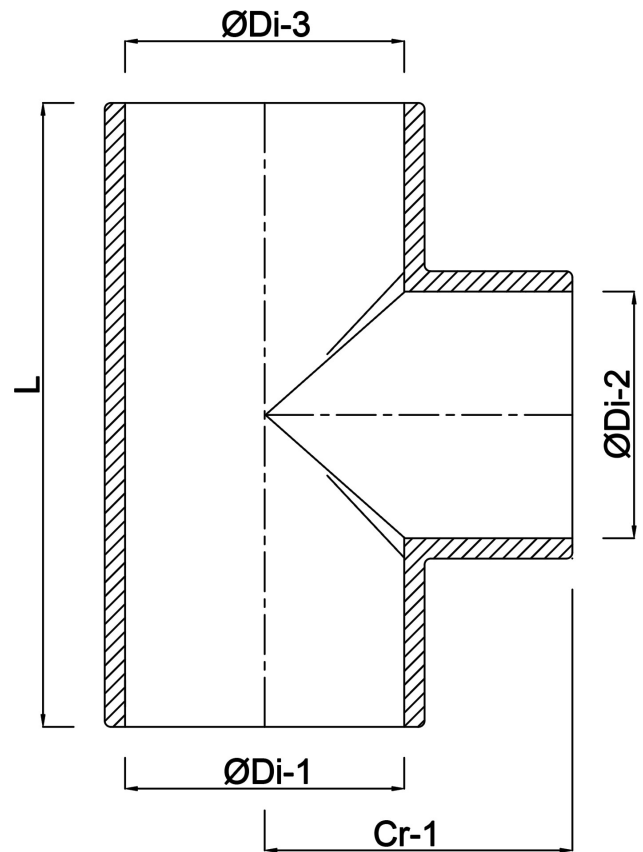

**VDL T-stykke 90° PVC-U 50 mm
x 40/50 mm x 50 mm limmuffe
x limmuffe/limstuds x limmuffe
10bar grå (7018094)**

VL Van de Lande

TEKNISKE SPECIFIKATIONER

Farve	grå
Materiale	PVC-U
Tilslutning	limmuffe x limmuffe/limstuds x limmuffe
Størrelse	50 mm x 40/50 mm x 50 mm
Tryk	10 bar

DIMENSIONER

Cr-1	66 mm
L	118 mm
P-1	31 mm
P-2	26 mm
P-3	31 mm
ØDi-1	50 mm
ØDi-2	40 mm
ØDi-3	50 mm
β	90 °

Genereret den: 25-05-2026

Bevo Nordic A/S
Pakhusgården 54
5000 Odense C
Danmark
+45 66 19 25 45
info@bevo.dk
<http://www.bevo.com>