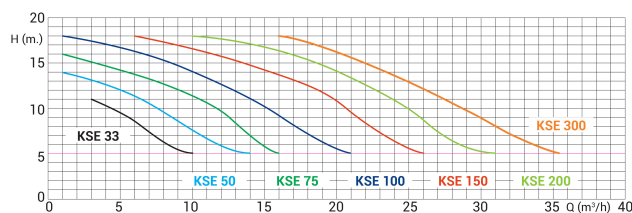

Kripsol Poolpumpe 50 mm limmuffe 5A 230VAC sort type KSE 100 M 1HK (7009822)

KRIPSOL[®]

TEKNISKE SPECIFIKATIONER

Farve	sort
Pump body	PP GF
Materiale impeller 1	noryl
Pakningsmateriale	rustfri stål 316
Tilslutning	limmuffe
Maks. temperatur	50 °C
Frekvens	50 Hz
IP værdi	IP55
Maks. arbejdstryk	2,5 bar
Pakningsdimensioner L/B/H	650 x 255 x 330 mm
Motor RPM	2850
Type	KSE 100 M
Kapacitet	15,4 m ³ /t
Udgangseffekt	1 HK
Maks. løftehøjde	18 m
Størrelse	50 mm
Længde	550 mm

Volt 230VAC

Vægt 14 kg

Effekt 0.75 kW

Ampere 5 A

Lydniveau 60.8 dB

DIMENSIONER

A 550 mm

PRODUKTINFORMATION

Kripsol Koral KSE er en optimeret og super lydløs pumpe, der er velegnet til private pools op til 177 m³.

Funktioner:

- Tilslutning: inkl. 50 mm eller 60 mm slipunioner
- Synlighed af internt forfilter, nem adgang
- Korrosionsbestandig impeller af Noryl
- Dobbelt afløb, let åbning
- Egnet til brug i saltvand