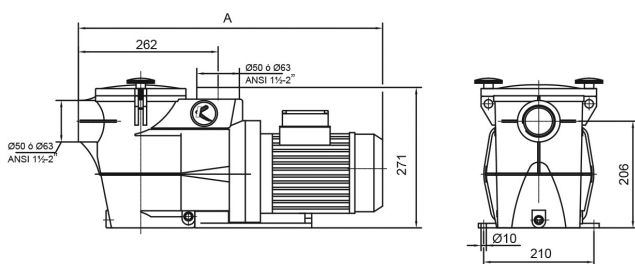

# TEKNISKE SPECIFIKATIONER

Farve	sort
Pump body	PP GF
Materiale impeller 1	noryl
Pakningsmateriale	rustfri stål 316
Tilslutning	limmuffe
Maks. temperatur	50 °C
Frekvens	50 Hz
IP værdi	IP55
Maks. arbejdstryk	2,5 bar
Pakningsdimensioner L/B/H	650 x 255 x 330 mm
Motor RPM	2850
Type	KSE 100 M
Kapacitet	15,4 m <sup>3</sup> /t
Udgangseffekt	1 HK
Størrelse	50 mm
Længde	550 mm
Volt	230VAC

Vægt 14 kg

Effekt 0.75 kW

MWC 18

Ampere 5 A

Lydniveau 60.8 dB

## DIMENSIONER

A 550 mm