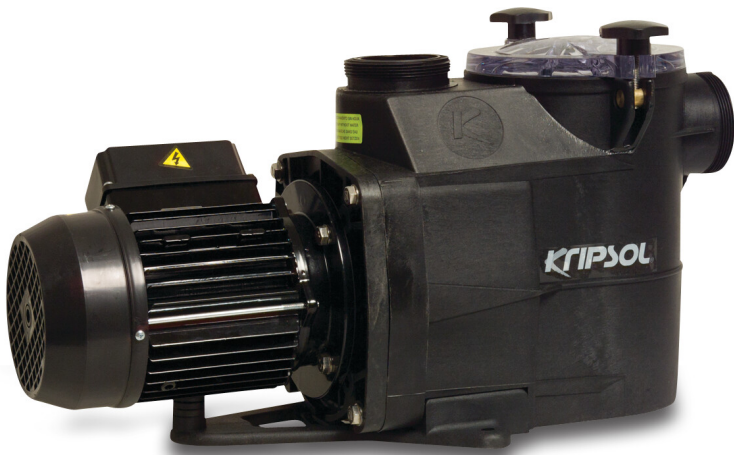

Kripsol Poolpumpe 50 mm limmuffe 5A 230VAC sort type KSE 100 M 1HK (7009822)

KRIPSOL[®]

TEKNISKE SPECIFIKATIONER

Farve	sort
Pump body	PP GF
Materiale impeller 1	noryl
Pakningsmateriale	rustfri stål 316
Tilslutning	limmuffe
Maks. temperatur	50 °C
Frekvens	50 Hz
IP værdi	IP55
Maks. arbejdstryk	2,5 bar
Pakningsdimensioner L/B/H	650 x 255 x 330 mm
Motor RPM	2850
Type	KSE 100 M
Kapacitet	15,4 m ³ /t
Udgangseffekt	1 HK
Maks. løftehøjde	18 m
Størrelse	50 mm
Længde	550 mm

Volt 230VAC

Vægt 14 kg

Effekt 0.75 kW

Ampere 5 A

Lydniveau 60.8 dB

DIMENSIONER

A 550 mm

PRODUKTINFORMATION

Kripsol Koral KSE er en optimeret og super lydløs pumpe, der er velegnet til private pools op til 177 m³.

Funktioner:

- Tilslutning: inkl. 50 mm eller 60 mm slipunioner
- Synlighed af internt forfilter, nem adgang
- Korrosionsbestandig impeller af Noryl
- Dobbelt afløb, let åbning
- Egnet til brug i saltvand