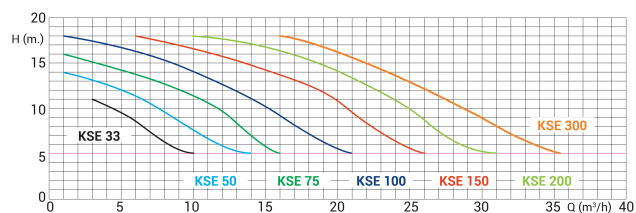

# TEKNISKE SPECIFIKATIONER

Farve	sort
Pump body	PP GF
Materiale impeller 1	noryl
Pakningsmateriale	rustfri stål 316
Tilslutning	limmuffe
Maks. temperatur	50 °C
Frekvens	50 Hz
IP værdi	IP55
Maks. arbejdstryk	2,5 bar
Pakningsdimensioner L/B/H	650 x 255 x 330 mm
Motor RPM	2850
Type	KSE 100 M
Kapacitet	15,4 m <sup>3</sup> /t
Udgangseffekt	1 HK
Størrelse	50 mm
Længde	550 mm
Volt	230VAC

## DIMENSIONER

A 550 mm