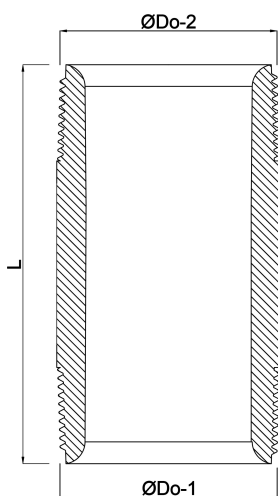

**Profec Nr. 23 Nippelrør  
messing 1/2" udvendig gevind  
40bar 40 mm (0701811)**

# TEKNISKE SPECIFIKATIONER

|             |                 |
|-------------|-----------------|
| Materiale   | messing         |
| Tilslutning | udvendig gevind |
| Fitting nr. | Nr. 23          |
| Tryk        | 40 bar          |
| Størrelse   | 1/2"            |
| Længde      | 40 mm           |

## DIMENSIONER

|       |       |
|-------|-------|
| L     | 40 mm |
| ØDo-1 | 1/2 " |
| ØDo-2 | 1/2 " |

**Genereret den: 13-03-2026**

Bevo Nordic A/S  
Pakhusgården 54  
5000 Odense C  
Danmark  
+45 66 19 25 45  
[info@bevo.dk](mailto:info@bevo.dk)  
<http://www.bevo.com>