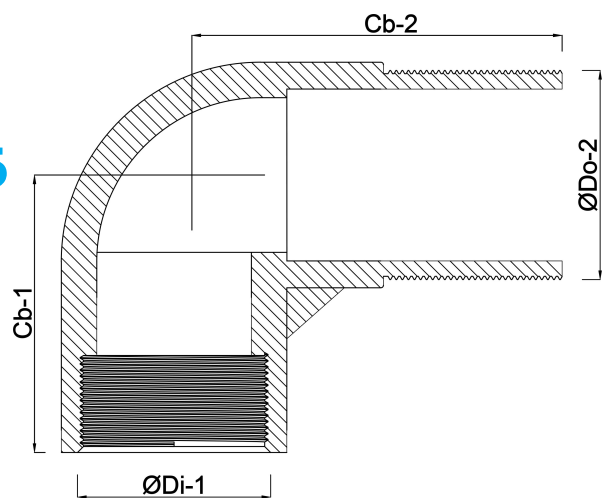

**Profec Vinkel 90° PVC-U 32 mm
x 1 1/4" limmuffe x udvendig
gevind 10bar grå (0110142)**

TEKNISKE SPECIFIKATIONER

Farve	grå
Materiale	PVC-U
Tilslutning	limmuffe x udvendig gevind
Tryk	10 bar
Størrelse	32 mm x 1 1/4"

DIMENSIONER

Cb-1	39 mm
Cb-2	45 mm
ØDi-1	32 mm
ØDo-1	1 1/4"

Genereret den: 13-03-2026

Bevo Nordic A/S
Pakhusgården 54
5000 Odense C
Danmark
+45 66 19 25 45

info@bevo.dk
<http://www.bevo.com>