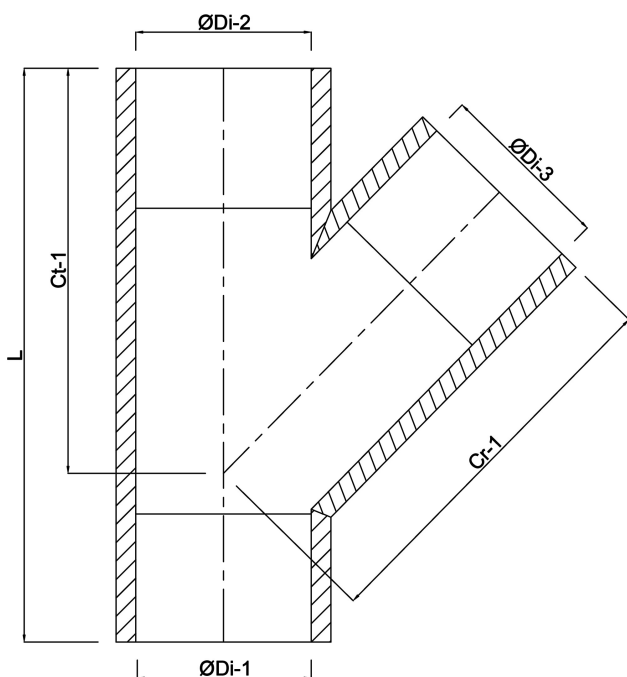

Profec T-stykke 45° PVC-U 50 mm limmuffe 16bar grå (0110274)

Genereret den: 22-05-2026

Bevo Nordic A/S
Pakhusgården 54
5000 Odense C
Danmark
+45 66 19 25 45
info@bevo.dk
<http://www.bevo.com>