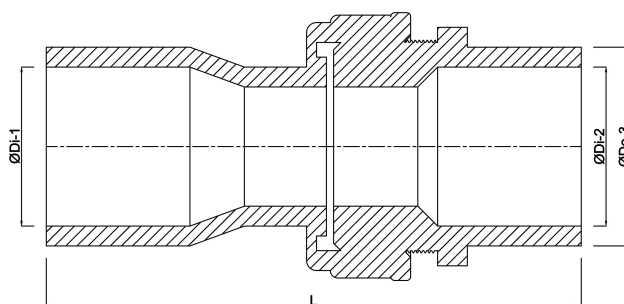

**VDL Unionskobling PVC-U 32  
mm x 32/40 mm limmuffe x  
limmuffe/limstuds 7,5bar grå  
(0110010)**

**V-L Van de Lande**

# TEKNISKE SPECIFIKATIONER

Farve	grå
Materiale	PVC-U
Pakningsmateriale	EPDM
Tilslutning	limmuffe x limmuffe/limstuds
Tryk	7,5 bar
Størrelse	32 mm x 32/40 mm

# DIMENSIONER

Form	sprøjtstøbt
L	117 mm
P-1	32 mm
P-2	22 mm
ØDi-1	32 mm
ØDi-2	32 mm
ØDo-3	40 mm

**Genereret den: 22-05-2026**

Bevo Nordic A/S  
Pakhusgården 54  
5000 Odense C  
Danmark  
+45 66 19 25 45  
[info@bevo.dk](mailto:info@bevo.dk)  
<http://www.bevo.com>