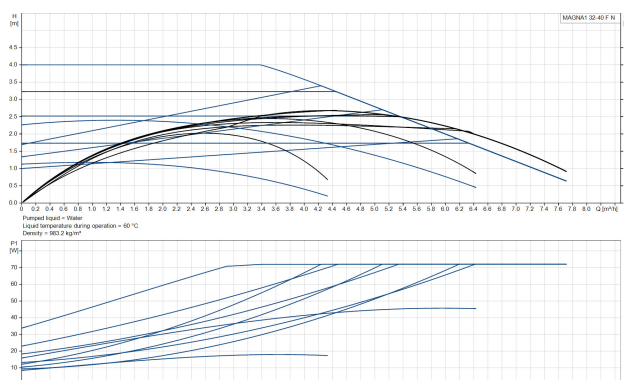

Ampere

0.59 A

PRODUKTINFORMATION

Den nye MAGNA1 er den enkle løsning til et veludført arbejde. Den er det perfekte valg ved udskiftning af ældre cirkulationspumper, og da den overholder EuP direktivet af 2015, er der betydelige besparelser på elforbruget. Det ideelle valg til grundlæggende ydelsesbehov i applikationer, hvor der ønskes grundlæggende systemkontrol og overvågning. Overvågning via fejlrelæet sikrer ro i sindet. Digital start/stop-indgang til fjernstyring af pumpen. Kontinuerlig drift og reduceret nedetid med den trådløse tvillingpumpefunktion (tilgængelig på pumper med to hoveder) Høj energieffektivitet, der resulterer i betydelige besparelser på elektricitet. Nem opsætning og betjening via den enkle brugergrænseflade. Ingen vedligeholdelse på grund af designet med dåserotor. MAGNA1 er det enkle og effektive valg til de fleste applikationer, herunder opvarmning, hovedpumpe, blandesløjfer, varmeklader, køling, klima anlæg, jordvarmepumpesystemer og mindre chiller-applikationer.

Funktioner:

- Proportional trykregulering.
- Kontrol af konstant tryk.
- Drift med konstant kurve/konstant hastighed.
- Ingen ekstern motorbeskyttelse påkrævet.
- Isolerende skaller leveres med enkelthovedpumper til varmesystemer.
- Bredt temperaturområde på grund af termisk adskillelse af kontrolboksen og det pumpede medie.