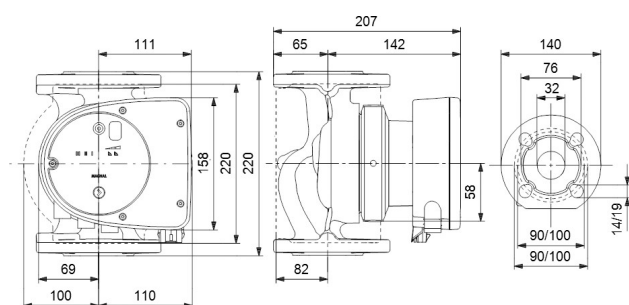

Ampere

0.59 A

PRODUKTINFORMATION

Den nye MAGNA1 er den enkle løsning til et veludført arbejde. Den er det perfekte valg ved udskiftning af ældre cirkulationspumper, og da den overholder EuP direktivet af 2015, er der betydelige besparelser på elforbruget. Det ideelle valg til grundlæggende ydelsesbehov i applikationer, hvor der ønskes grundlæggende systemkontrol og overvågning. Overvågning via fejlrelæet sikrer ro i sindet. Digital start/stop-indgang til fjernstyring af pumpen. Kontinuerlig drift og reduceret nedetid med den trådløse tvillingpumpefunktion (tilgængelig på pumper med to hoveder) Høj energieffektivitet, der resulterer i betydelige besparelser på elektricitet. Nem opsætning og betjening via den enkle brugergrænseflade. Ingen vedligeholdelse på grund af designet med dåserotor. MAGNA1 er det enkle og effektive valg til de fleste applikationer, herunder opvarmning, hovedpumpe, blandesløjfer, varmeklader, køling, klima anlæg, jordvarmepumpesystemer og mindre chiller-applikationer.

Funktioner:

- Proportional trykregulering.
- Kontrol af konstant tryk.
- Drift med konstant kurve/konstant hastighed.
- Ingen ekstern motorbeskyttelse påkrævet.
- Isolerende skaller leveres med enkelthovedpumper til varmesystemer.
- Bredt temperaturområde på grund af termisk adskillelse af kontrolboksen og det pumpede medie.