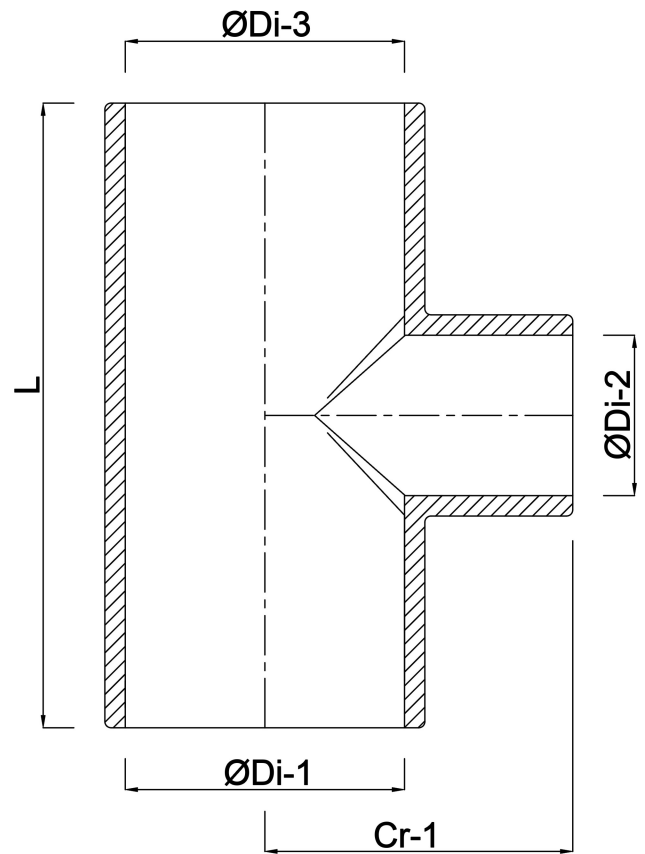

Genereret den: 23-05-2026

Bevo Nordic A/S
Pakhusgården 54
5000 Odense C
Danmark
+45 66 19 25 45
info@bevo.dk
<http://www.bevo.com>