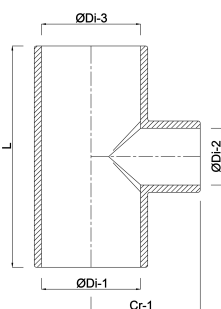

**Profec T-stykke 90°
reducerende PVC-U 50 mm x
32 mm x 50 mm limmuffe
16bar grå (0110297)**

TEKNISKE SPECIFIKATIONER

Farve grå

Materiale PVC-U

Tilslutning limmuffe

Størrelse 50 mm x 32 mm x 50 mm

Tryk 16 bar

DIMENSIONER

Cr-1 48 mm

L 114 mm

ØDi-1 50 mm

ØDi-2 32 mm

ØDi-3 50 mm

β 90°

Genereret den: 13-03-2026