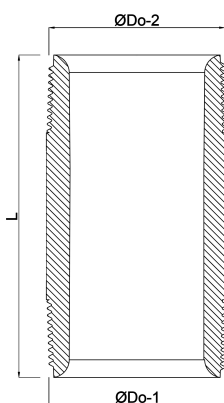

# TEKNISKE SPECIFIKATIONER

Materiale rustfri stål 316

Tilslutning udvendig gevind

DIN Standard DIN 2999

Fitting nr. Nr. 23

Tryk 16 bar

Størrelse 1/2"

Længde 300 mm

## DIMENSIONER

L 300 mm

ØDo-1 1/2 "

ØDo-2 1/2 "

**Genereret den: 13-03-2026**

Bevo Nordic A/S  
Pakhusgården 54  
5000 Odense C  
Danmark  
+45 66 19 25 45  
[info@bevo.dk](mailto:info@bevo.dk)  
<http://www.bevo.com>