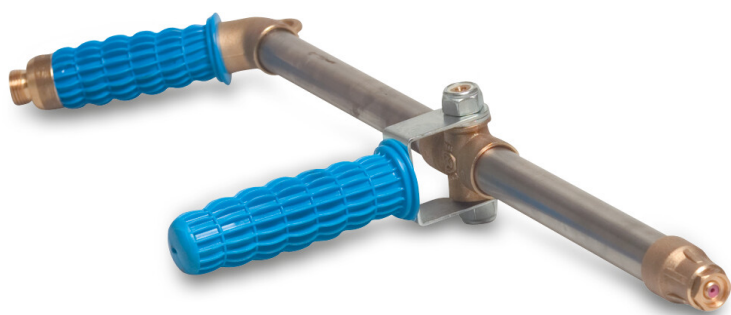

MZ Sprøjtelanse
messing/rustfri stål 1/2"
udvendig gevind 30bar 60cm
blå type 324 (0451713)

TEKNISKE SPECIFIKATIONER

Farve	blå
Type	324
Materiale	messing/rustfri stål
Tilslutning	udvendig gevind
Tryk	30 bar
Størrelse	1/2"
Længde	60 cm

PRODUKTINFORMATION

Med dobbelt håndtag, 2,5 mm dyse.

Genereret den: 23-05-2026

Bevo Nordic A/S
Pakhusgården 54
5000 Odense C
Danmark
+45 66 19 25 45
info@bevo.dk
<http://www.bevo.com>