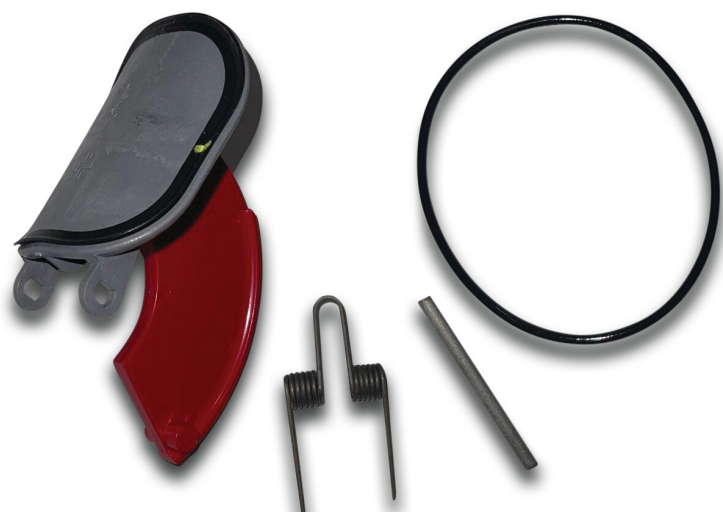

# FlowVis Reparationsset 1 1/2 - 2" x 50/75 mm (7039403)

FLOWVIS®

# TEKNISKE SPECIFIKATIONER

Størrelse

1 1/2 - 2" x 50/75 mm

**Genereret den: 27-05-2026**

Bevo Nordic A/S  
Pakhusgården 54  
5000 Odense C  
Danmark  
+45 66 19 25 45  
[info@bevo.dk](mailto:info@bevo.dk)  
<http://www.bevo.com>