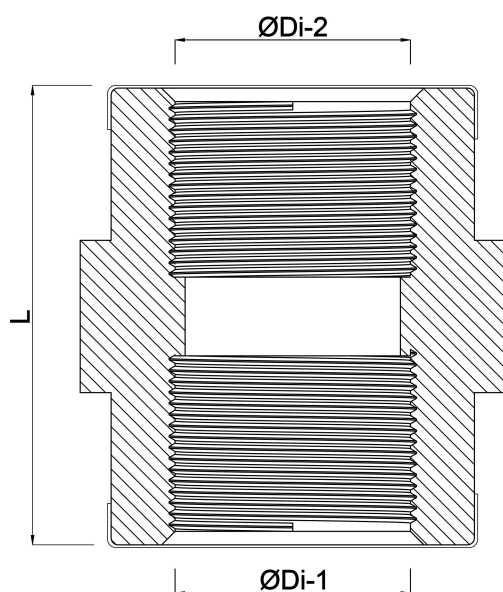

Muffe PP 3/4" indvendig gevind 10bar beige (0330416)

TEKNISKE SPECIFIKATIONER

Farve	beige
Materiale	PP
Tilslutning	indvendig gevind
Tryk	10 bar
Størrelse	3/4"

DIMENSIONER

L	39 mm
ØDi-1	3/4 "
ØDi-2	3/4 "

Genereret den: 13-03-2026