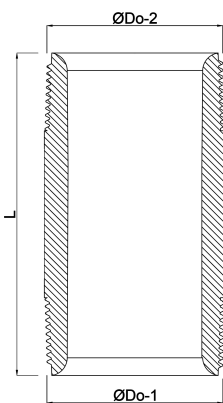

**Profec Nr. 23 Nippelrør stål  
sort 1" udvendig gevind 16bar  
100 mm (1164100)**

# TEKNISKE SPECIFIKATIONER

Materiale	stål sort
Tilslutning	udvendig gevind
DIN Standard	DIN 2982
Fitting nr.	Nr. 23
Tryk	16 bar
Størrelse	1"
Længde	100 mm

## DIMENSIONER

L	100 mm
ØDo-1	1 "
ØDo-2	1 "

**Genereret den: 14-03-2026**

Bevo Nordic A/S  
Pakhusgården 54  
5000 Odense C  
Danmark  
+45 66 19 25 45  
[info@bevo.dk](mailto:info@bevo.dk)  
<http://www.bevo.com>