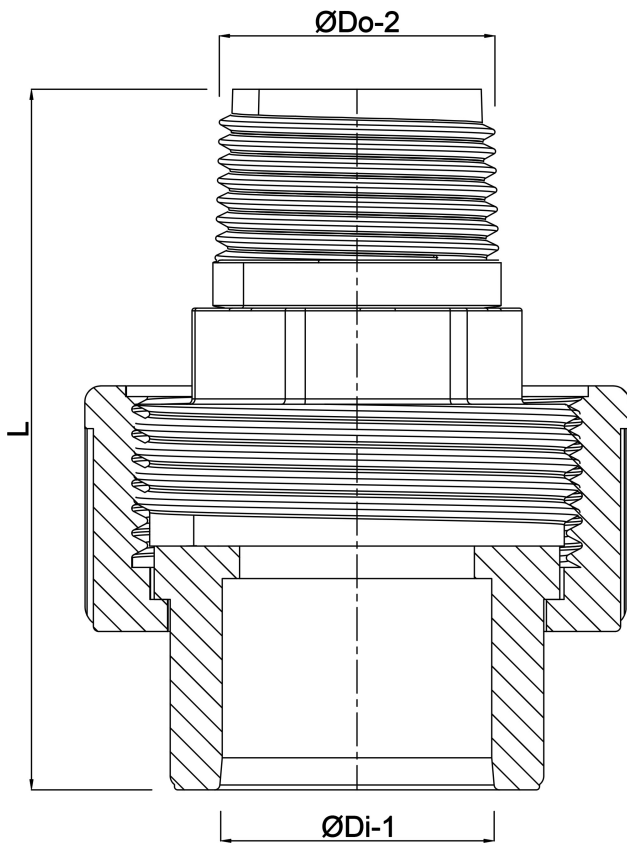

**Profec Unionsadapter  
PVC/rustfri stål 316 32 mm x 1"  
limmuffe x udvendig gevind  
10bar grå (0102112)**

# TEKNISKE SPECIFIKATIONER

Farve	grå
Materiale	PVC/rustfri stål 316
Pakningsmateriale	EPDM
Tilslutning	limmuffe x udvendig gevind
Tryk	10 bar
Størrelse	32 mm x 1"

# DIMENSIONER

L	79 mm
ØDi-1	32 mm
ØDo-2	1 "

**Genereret den: 22-05-2026**

Bevo Nordic A/S  
Pakhusgården 54  
5000 Odense C  
Danmark  
+45 66 19 25 45  
[info@bevo.dk](mailto:info@bevo.dk)  
<http://www.bevo.com>