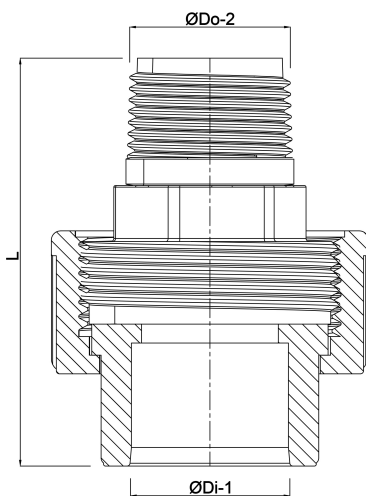

**Profec Unionsadapter
PVC/rustfri stål 316 32 mm x 1"
limmuffe x udvendig gevind
10bar grå (0102112)**

TEKNISKE SPECIFIKATIONER

Farve	grå
Materiale	PVC/rustfri stål 316
Pakningsmateriale	EPDM
Tilslutning	limmuffe x udvendig gevind
Tryk	10 bar
Størrelse	32 mm x 1"

DIMENSIONER

L	79 mm
ØDi-1	32 mm
ØDo-2	1 "

Genereret den: 13-03-2026

Bevo Nordic A/S
Pakhusgården 54
5000 Odense C
Danmark
+45 66 19 25 45
info@bevo.dk
<http://www.bevo.com>