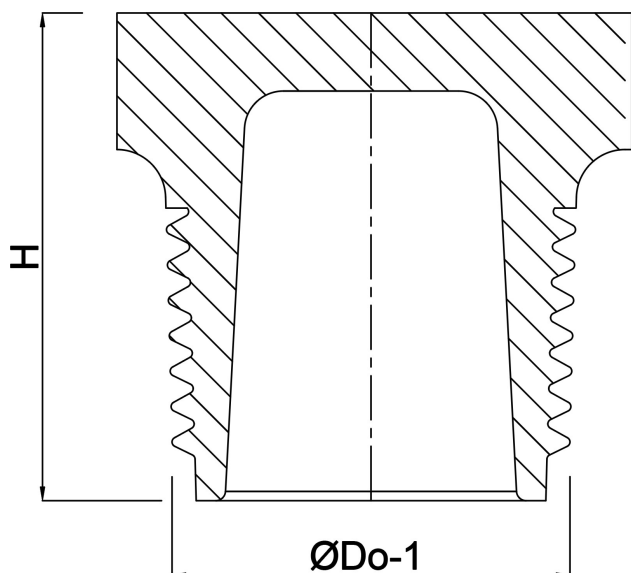

# TEKNISKE SPECIFIKATIONER

Materiale rustfri stål 316

Tilslutning udvendig gevind

Fitting nr. Nr. 290

Tryk 16 bar

Maks. temp. 100 °C

Størrelse 2"

# DIMENSIONER

H 32 mm

ØDi-1 51.65 mm

ØDo-1 2"

**Genereret den: 22-05-2026**

Bevo Nordic A/S  
Pakhusgården 54  
5000 Odense C  
Danmark  
+45 66 19 25 45  
[info@bevo.dk](mailto:info@bevo.dk)  
<http://www.bevo.com>