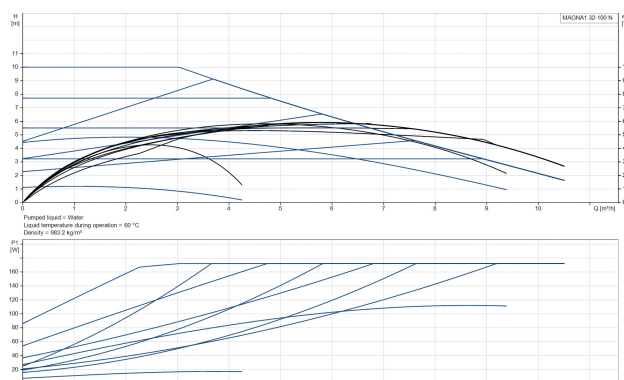

PRODUKTINFORMATION

Den nye MAGNA1 er den enkle løsning til et veludført arbejde. Den er det perfekte valg ved udskiftning af ældre cirkulationspumper, og da den overholder EuP direktivet af 2015, er der betydelige besparelser på elforbruget. Det ideelle valg til grundlæggende ydelsesbehov i applikationer, hvor der ønskes grundlæggende systemkontrol og overvågning. Overvågning via fejlrelæet sikrer ro i sindet. Digital start/stop-indgang til fjernstyring af pumpen. Kontinuerlig drift og reduceret nedetid med den trådløse tvillingpumpefunktion (tilgængelig på pumper med to hoveder) Høj energieffektivitet, der resulterer i betydelige besparelser på elektricitet. Nem opsætning og betjening via den enkle brugergrænseflade. Ingen vedligeholdelse på grund af designet med dåserotor. MAGNA1 er det enkle og effektive valg til de fleste applikationer, herunder opvarmning, hovedpumpe, blandesløjfer, varmeklader, køling, klima anlæg, jordvarmepumpesystemer og mindre chiller-applikationer.

Funktioner:

- Proportional trykregulering.
- Kontrol af konstant tryk.
- Drift med konstant kurve/konstant hastighed.
- Ingen ekstern motorbeskyttelse påkrævet.
- Isolerende skaller leveres med enkelthovedpumper til varmesystemer.
- Bredt temperaturområde på grund af termisk adskillelse af kontrolboksen og det pumpede medie.