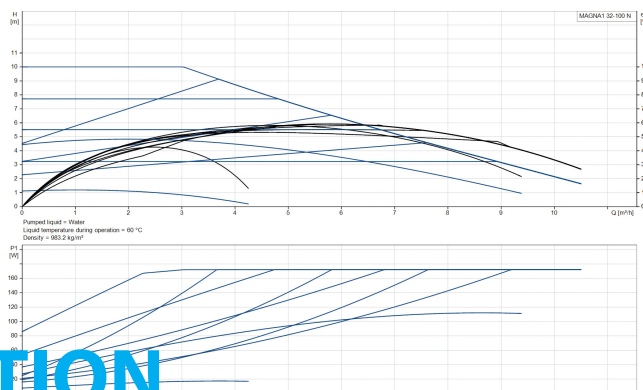

**Grundfos Cirkulationspumpe
med variabel hastighed rustfri
stål 2" udvendig gevind 10bar
1.41A 230VAC sort/rød type
MAGNA1 32-100N EuP ready
(7039259)**

GRUNDFOS 

TEKNISKE SPECIFIKATIONER

Farve sort/rød

Frekvens 50 Hz

Maksimal
omgivelsestemperatur 40 °C

Tryk 10 bar

Minimum ambient temperature 0 °C

Type MAGNA1 32-100N EuP ready

Maks. Løftehøjde 10 m

Størrelse 2"

Ampere

1.41 A

PRODUKTINFORMATION

Den nye MAGNA1 er den enkle løsning til et veludført arbejde. Den er det perfekte valg ved udskiftning af ældre cirkulationspumper, og da den overholder EuP direktivet af 2015, er der betydelige besparelser på elforbruget. Det ideelle valg til grundlæggende ydelsesbehov i applikationer, hvor der ønskes grundlæggende systemkontrol og overvågning. Overvågning via fejlrelæet sikrer ro i sindet. Digital start/stop-indgang til fjernstyring af pumpen. Kontinuerlig drift og reduceret nedetid med den trådløse tvillingpumpefunktion (tilgængelig på pumper med to hoveder) Høj energieffektivitet, der resulterer i betydelige besparelser på elektricitet. Nem opsætning og betjening via den enkle brugergrænseflade. Ingen vedligeholdelse på grund af designet med dåserotor. MAGNA1 er det enkle og effektive valg til de fleste applikationer, herunder opvarmning, hovedpumpe, blandesløjfer, varmeklader, køling, klimaanlæg, jordvarmepumpesystemer og mindre chiller-applikationer.