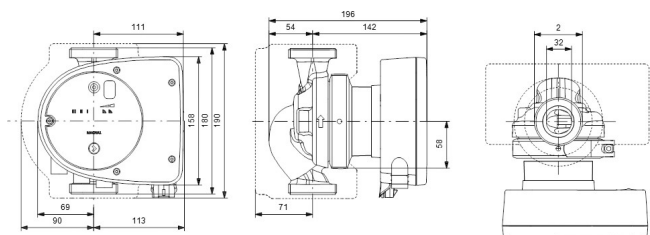

Ampere

1.41 A

PRODUKTINFORMATION

Den nye MAGNA1 er den enkle løsning til et veludført arbejde. Den er det perfekte valg ved udskiftning af ældre cirkulationspumper, og da den overholder EuP direktivet af 2015, er der betydelige besparelser på elforbruget. Det ideelle valg til grundlæggende ydelsesbehov i applikationer, hvor der ønskes grundlæggende systemkontrol og overvågning. Overvågning via fejlrelæet sikrer ro i sindet. Digital start/stop-indgang til fjernstyring af pumpen. Kontinuerlig drift og reduceret nedetid med den trådløse tvillingpumpefunktion (tilgængelig på pumper med to hoveder) Høj energieffektivitet, der resulterer i betydelige besparelser på elektricitet. Nem opsætning og betjening via den enkle brugergrænseflade. Ingen vedligeholdelse på grund af designet med dåserotor. MAGNA1 er det enkle og effektive valg til de fleste applikationer, herunder opvarmning, hovedpumpe, blandesløjfer, varmeklader, køling, klimaanlæg, jordvarmepumpesystemer og mindre chiller-applikationer.

Funktioner:

- Proportional trykregulering.
- Kontrol af konstant tryk.
- Drift med konstant kurve/konstant hastighed.
- Ingen ekstern motorbeskyttelse påkrævet.
- Isolerende skaller leveres med enkelthovedpumper til varmesystemer.
- Bredt temperaturområde på grund af termisk adskillelse af kontrolboksen og det pumpede medie.

Genereret den: 10-05-2026