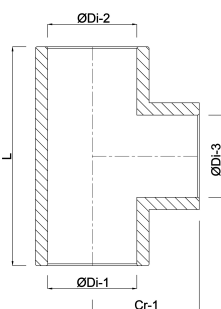

# TEKNISKE SPECIFIKATIONER

Farve grå

Materiale PVC-U

Tilslutning limmuffe

Størrelse 140 mm

Tryk 16 bar

## DIMENSIONER

Cr-1 149 mm

L 298 mm

ØDi-1 140 mm

ØDi-2 140 mm

ØDi-3 140 mm

β 90 °

Genereret den: 13-03-2026