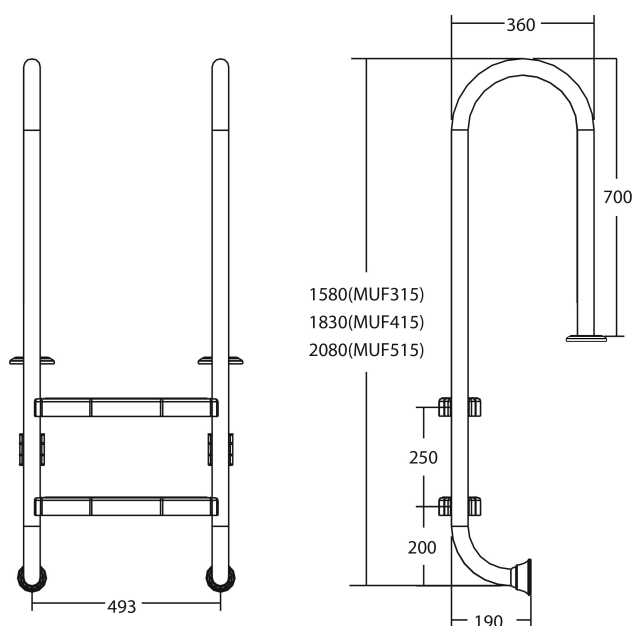

Flotide Pooltrappe rustfri stål 304 type smal model 3-trins (7026914)

FLOTIDE

TEKNISKE SPECIFIKATIONER

Type	smal model
Materiale	rustfri stål 304
Antal trin	3

PRODUKTINFORMATION

Flotide poolstige (lille model) er fastgjort 170 mm bag poolkanten. Alle stiger inkluderer en skridsikker pude.