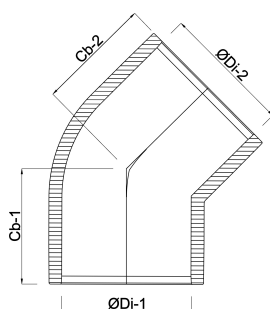

DIMENSIONER

Cb-1 43 mm

Cb-2 43 mm

ØDi-1 50 mm

ØDi-2 50 mm

β 45 °

Genereret den: 13-03-2026

Bevo Nordic A/S
Pakhusgården 54
5000 Odense C
Danmark
+45 66 19 25 45
info@bevo.dk
<http://www.bevo.com>