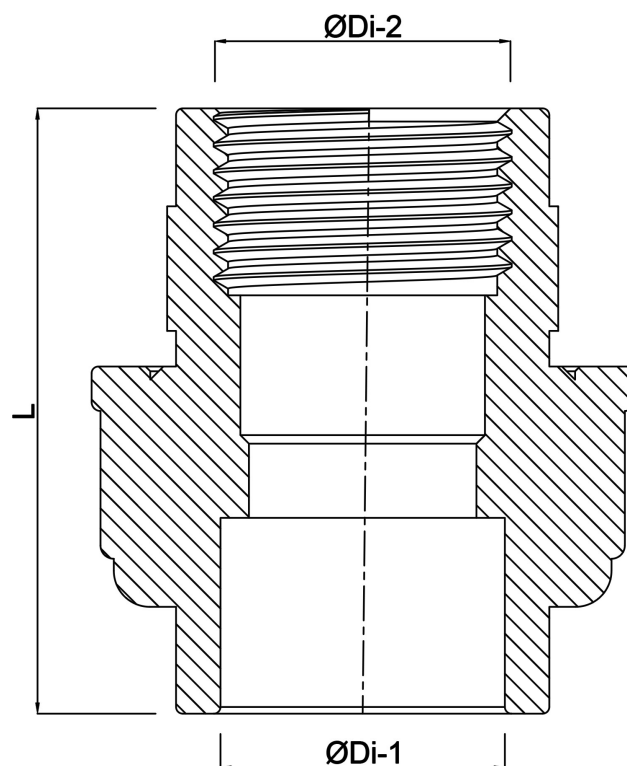

# VDL Unionskobling PVC-U 32 mm x 1" limmuffe x indvendig gevind 16bar grå type forstærket (7018217)

**V-L** Van de Lande

# TEKNISKE SPECIFIKATIONER

Farve	grå
Type	forstærket
Materiale	PVC-U
Pakningsmateriale	EPDM
Tilslutning	limmuffe x indvendig gevind
Størrelse	32 mm x 1"
Tryk	16 bar

# DIMENSIONER

F-2	21 mm
L	68 mm
ØDi-1	32 mm
ØDi-2	1 "

**Genereret den: 25-05-2026**

Bevo Nordic A/S  
Pakhusgården 54  
5000 Odense C  
Danmark  
+45 66 19 25 45  
[info@bevo.dk](mailto:info@bevo.dk)  
<http://www.bevo.com>