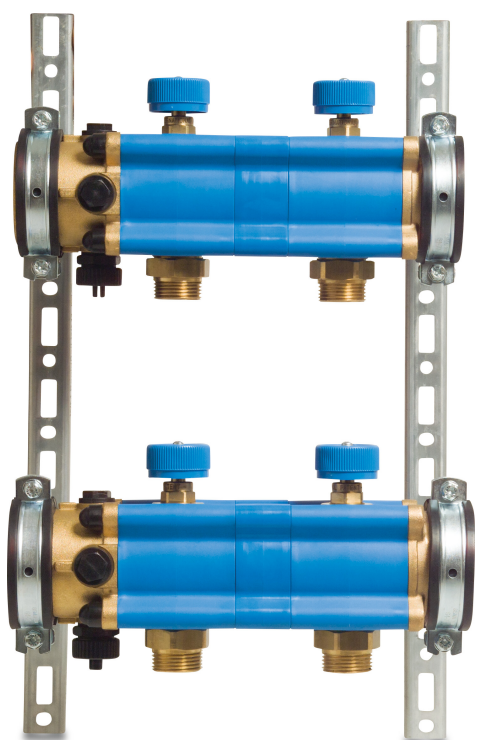

# Manifold plastik 1" udvendig gevind blå type Geokal 6- grupper (7000300)

# TEKNISKE SPECIFIKATIONER

Farve	blå
Type	Geokal
Materiale	plastik
Tilslutning	udvendig gevind
Størrelse	1"
Gruppe	6

**Genereret den: 24-05-2026**

Bevo Nordic A/S  
Pakhusgården 54  
5000 Odense C  
Danmark  
+45 66 19 25 45  
[info@bevo.dk](mailto:info@bevo.dk)  
<http://www.bevo.com>