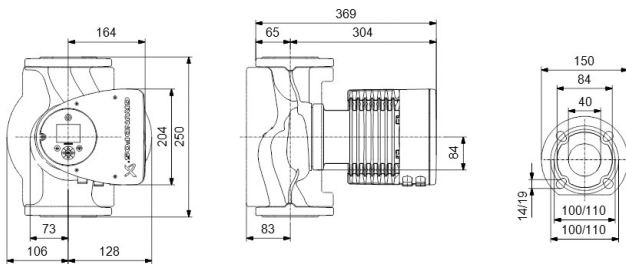

Størrelse

DN40

Ampere

2.68 A

Genereret den: 28-05-2026

Bevo Nordic A/S
Pakhusgården 54
5000 Odense C
Danmark
+45 66 19 25 45
info@bevo.dk
<http://www.bevo.com>