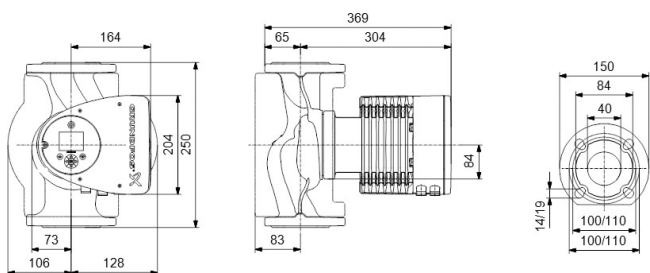

Størrelse

DN40

Ampere

2.68 A

Genereret den: 10-05-2026

Bevo Nordic A/S
Pakhusgården 54
5000 Odense C
Danmark
+45 66 19 25 45
info@bevo.dk
<http://www.bevo.com>