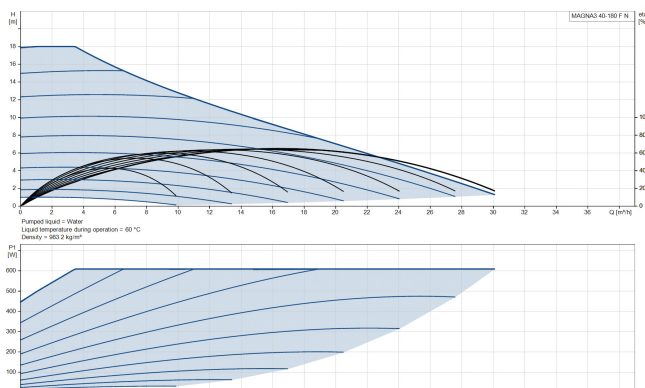

Størrelse

DN40

Ampere

2.68 A

Genereret den: 10-05-2026

Bevo Nordic A/S
Pakhusgården 54
5000 Odense C
Danmark
+45 66 19 25 45
info@bevo.dk
<http://www.bevo.com>