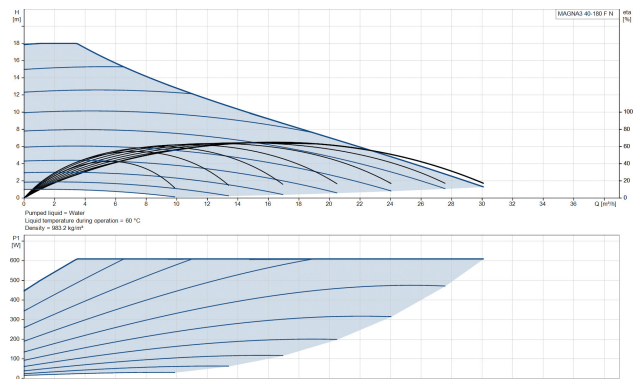

Størrelse

DN40

Ampere

2.68 A

Genereret den: 28-05-2026

Bevo Nordic A/S
Pakhusgården 54
5000 Odense C
Danmark
+45 66 19 25 45
info@bevo.dk
<http://www.bevo.com>