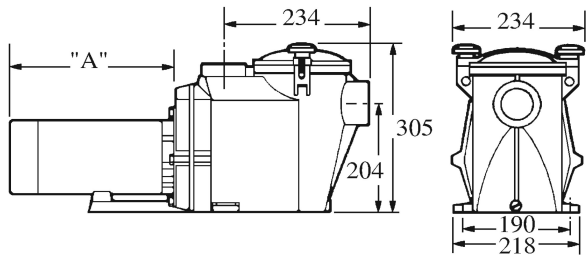

**Hayward Poolpumpe PP GF 63
mm limmuffe 5,72/3,3A
400VAC sort type RS II 30203
2HK (7017119)**

 **HAYWARD®**

TEKNISKE SPECIFIKATIONER

Farve	sort
Pump body	PP GF
Materiale impeller 1	noryl
Pakningsmateriale	rustfri stål 304
Tilslutning	limmuffe
Maks. temperatur	35 °C
Bredde	234 mm
Højde	305 mm
Frekvens	50 Hz
IP værdi	IP55
Type	RS II 30203
Kapacitet	23,7 m ³ /t
Udgangseffekt	2 HK
Størrelse	63 mm
Længde	600 mm
Volt	400VAC
Vægt	17 kg

Effekt 1.5 kW

Ampere 5,72/3,3 A

BEP Capacity 20.475

BEP Head 14.5

PRODUKTINFORMATION

Stille, men alligevel kraftig, Hayward RS II poolpumpen leverer optimal filtreringskontrol og mindre behov for rengøring takket være den rummelige filterkurv. Den meget effektive, tyske motor sikrer jævn kørsel og en pålidelig levetid.

Funktioner:

- Union tilslutning: limmuffe 63 mm
- Saltvandsbestandig op til 0.4% (4gr/l)
- Eksklusivt fra Bosta/Bevo
- 180 grader roterbar boks for nem adgang
- Velegnet til pools op til 100m³

Genereret den: 25-05-2026