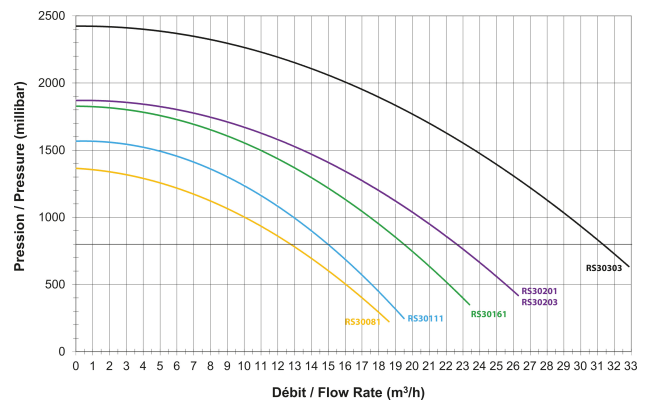

**Hayward Poolpumpe PP GF 63
mm limmuffe 5,72/3,3A
400VAC sort type RS II 30203
2HK (7017119)**

 **HAYWARD®**

TEKNISKE SPECIFIKATIONER

Farve	sort
Pump body	PP GF
Materiale impeller 1	noryl
Pakningsmateriale	rustfri stål 304
Tilslutning	limmuffe
Maks. temperatur	35 °C
Bredde	234 mm
Højde	305 mm
Frekvens	50 Hz
IP værdi	IP55
Type	RS II 30203
Kapacitet	23,7 m ³ /t
Udgangseffekt	2 HK
Størrelse	63 mm
Længde	600 mm
Volt	400VAC
Vægt	17 kg

Effekt 1.5 kW

Ampere 5,72/3,3 A

BEP Capacity 20.475

BEP Head 14.5

PRODUKTINFORMATION

Stille, men alligevel kraftig, Hayward RS II poolpumpen leverer optimal filtreringskontrol og mindre behov for rengøring takket være den rummelige filterkurv. Den meget effektive, tyske motor sikrer jævn kørsel og en pålidelig levetid.

Funktioner:

- Union tilslutning: limmuffe 63 mm
- Saltvandsbestandig op til 0.4% (4gr/l)
- Eksklusivt fra Bosta/Bevo
- 180 grader roterbar boks for nem adgang
- Velegnet til pools op til 100m³

Genereret den: 25-05-2026