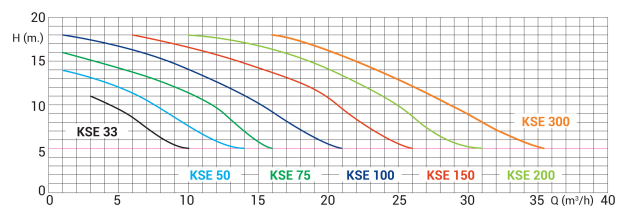

# TEKNISKE SPECIFIKATIONER

Farve	sort
Pump body	PP GF
Materiale impeller 1	noryl
Pakningsmateriale	rustfri stål 316
Tilslutning	limmuffe
Maks. temperatur	50 °C
Frekvens	50 Hz
IP værdi	IP55
Maks. arbejdstryk	2,5 bar
Pakningsdimensioner L/B/H	650 x 255 x 330 mm
Motor RPM	2850
Type	KSE 75 T1
Kapacitet	11,5 m <sup>3</sup> /t
Udgangseffekt	0,75 HK
Maks. Løftehøjde	16 m
Størrelse	50 mm
Længde	550 mm

## DIMENSIONER

A 550 mm