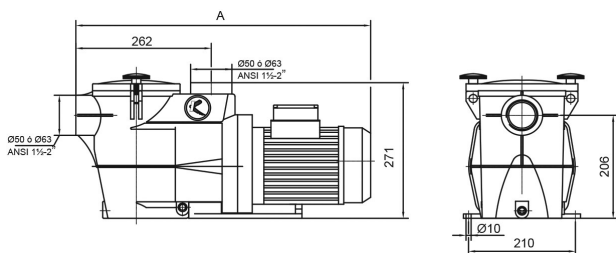

# TEKNISKE SPECIFIKATIONER

Farve	sort
Pump body	PP GF
Materiale impeller 1	noryl
Pakningsmateriale	rustfri stål 316
Tilslutning	limmuffe
Maks. temperatur	50 °C
Frekvens	50 Hz
IP værdi	IP55
Maks. arbejdstryk	2,5 bar
Pakningsdimensioner L/B/H	650 x 255 x 330 mm
Motor RPM	2850
Type	KSE 75 T1
Kapacitet	11,5 m <sup>3</sup> /t
Udgangseffekt	0,75 HK
Maks. Løftehøjde	16 m
Størrelse	50 mm
Længde	550 mm

## DIMENSIONER

A 550 mm