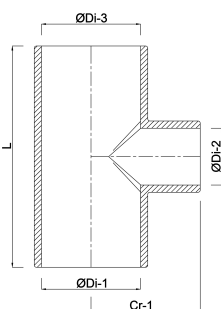

**Profec T-stykke 90°
reducerende PVC-U 90 mm x
50 mm x 90 mm limmuffe
16bar grå (0110310)**

TEKNISKE SPECIFIKATIONER

Farve grå

Materiale PVC-U

Tilslutning limmuffe

Størrelse 90 mm x 50 mm x 90 mm

Tryk 16 bar

DIMENSIONER

Cr-1 78 mm

L 196 mm

ØDi-1 90 mm

ØDi-2 50 mm

ØDi-3 90 mm

β 90 °

Genereret den: 13-03-2026