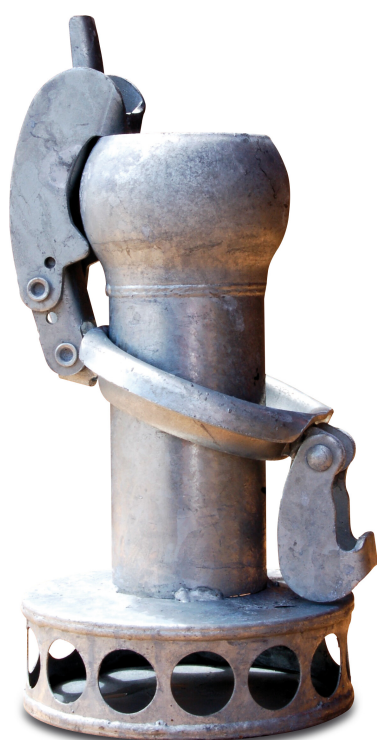

# Sugekurv stål galvaniseret 159 mm han-del Bauer (0220216)

# TEKNISKE SPECIFIKATIONER

Materiale	stål
Overfladebehandling	galvaniseret
Tilslutning	han-del Bauer
Størrelse	159 mm

**Genereret den: 23-05-2026**

Bevo Nordic A/S  
Pakhusgården 54  
5000 Odense C  
Danmark  
+45 66 19 25 45  
[info@bevo.dk](mailto:info@bevo.dk)  
<http://www.bevo.com>