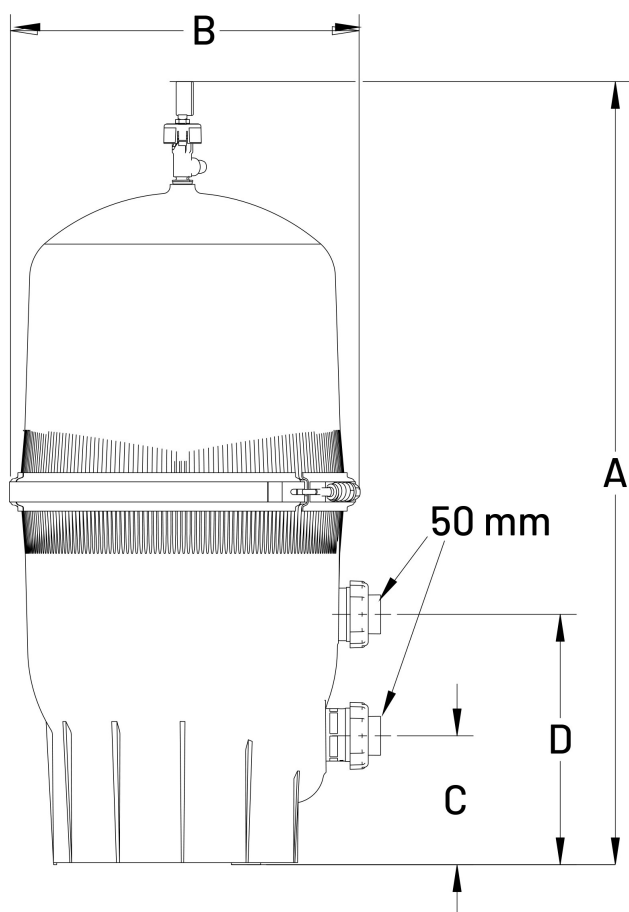

# Norsup Patronfilter HDPE 2" imperial limmuffe 3.5bar grå type ICF680 (7034330)

 **NORSUP 3** YEARS WARRANTY  
10 YEARS TANK

# TEKNISKE SPECIFIKATIONER

Farve	grå
Materiale	HDPE
Tilslutning	imperial limmuffe
Tryk	3.5 bar
Maks. temp.	40 °C
Type	ICF680
Kapacitet	34,5 m <sup>3</sup> /t
Størrelse	2"
Vægt	48.3 kg
Filterområde	63.1 m <sup>2</sup>
Maks. pool volume	190 m <sup>3</sup>

# DIMENSIONER

A	1362 mm
B	556 mm
C	317.5 mm
D	444.5 mm

### Funktioner

- Luftafslutningsventil med stort flow
- Manometer inkluderet
- Aftageligt, grebsvenligt håndtag
- UV bestandig tank med maksimal temperaturmodstand på 40C
- 3-vejs klemmesæt giver nem adgang inde i filteret til rengøring og udskiftning af patroner