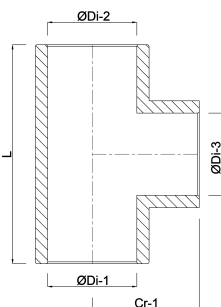

Profec T-stykke 90° PVC-U 160 mm limmuffe 16bar grå (7031438)

TEKNISKE SPECIFIKATIONER

Farve grå

Materiale PVC-U

Tilslutning limmuffe

Størrelse 160 mm

Tryk 16 bar

DIMENSIONER

Cr-1 167 mm

L 334 mm

ØDi-1 160 mm

ØDi-2 160 mm

ØDi-3 160 mm

β 90°

Genereret den: 13-03-2026

Bevo Nordic A/S
Pakhusgården 54
5000 Odense C
Danmark
+45 66 19 25 45
info@bevo.dk
<http://www.bevo.com>