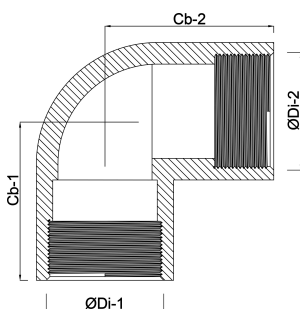

**Profec Nr. 90 Vinkel 90° rustfri
stål 316 1/8" indvendig gevind
16bar (0080005)**

TEKNISKE SPECIFIKATIONER

Materiale rustfri stål 316

Tilslutning indvendig gevind

Fitting nr. Nr. 90

Tryk 16 bar

Maks. temp. 100 °C

Størrelse 1/8"

DIMENSIONER

Cb-1 16 mm

Cb-2 16 mm

ØDi-1 1/8 "

ØDi-2 1/8 "

β 90 °

Genereret den: 13-03-2026