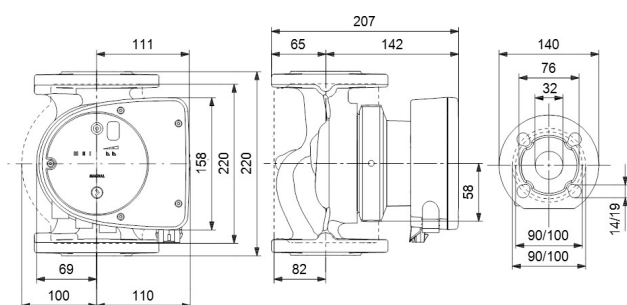

Ampere

0.9 A

PRODUKTINFORMATION

Den nye MAGNA1 er den enkle løsning til et veludført arbejde. Den er det perfekte valg ved udskiftning af ældre cirkulationspumper, og da den overholder EuP direktivet af 2015, er der betydelige besparelser på elforbruget. Det ideelle valg til grundlæggende ydelsesbehov i applikationer, hvor der ønskes grundlæggende systemkontrol og overvågning. Overvågning via fejlrelæet sikrer ro i sindet. Digital start/stop-indgang til fjernstyring af pumpen. Kontinuerlig drift og reduceret nedetid med den trådløse tvillingpumpefunktion (tilgængelig på pumper med to hoveder) Høj energieffektivitet, der resulterer i betydelige besparelser på elektricitet. Nem opsætning og betjening via den enkle brugergrænseflade. Ingen vedligeholdelse på grund af designet med dåserotor. MAGNA1 er det enkle og effektive valg til de fleste applikationer, herunder opvarmning, hovedpumpe, blandesløjfer, varmeklader, køling, klimaanlæg, jordvarmepumpesystemer og mindre chiller-applikationer.

Funktioner:

- Proportional trykregulering.
- Kontrol af konstant tryk.
- Drift med konstant kurve/konstant hastighed.
- Ingen ekstern motorbeskyttelse påkrævet.
- Isolerende skaller leveres med enkelthovedpumper til varmesystemer.
- Bredt temperaturområde på grund af termisk adskillelse af kontrolboksen og det pumpede medie.

Genereret den: 28-05-2026