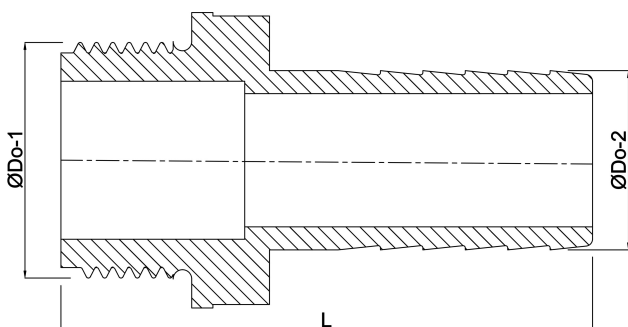

Profec Slangestuds rustfri stål 316 1/8" x 6 mm udvendig gevind x slangestuds 50bar (0080300)

TEKNISKE SPECIFIKATIONER

Materiale	rustfri stål 316
Tilslutning	udvendig gevind x slangestuds
Tryk	50 bar
Størrelse	1/8" x 6 mm
Fastnøgle	10

DIMENSIONER

L	35 mm
ØDo-1	1/8 "
ØDo-2	6 mm

Genereret den: 22-05-2026

Bevo Nordic A/S
Pakhusgården 54
5000 Odense C
Danmark
+45 66 19 25 45
info@bevo.dk
<http://www.bevo.com>