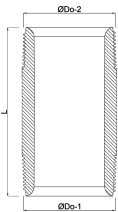

**Profec Nr. 23 Nippelrør stål
sort 4" udvendig gevind 16bar
300 mm (1170300)**

TEKNISKE SPECIFIKATIONER

Materiale	stål sort
Tilslutning	udvendig gevind
DIN Standard	DIN 2982
Fitting nr.	Nr. 23
Tryk	16 bar
Størrelse	4"
Længde	300 mm

DIMENSIONER

L	300 mm
ØDi-1	105.3 mm
ØDi-2	105.3 mm
ØDo-1	4 "
ØDo-2	4 "

Genereret den: 14-03-2026

Bevo Nordic A/S
Pakhusgården 54
5000 Odense C
Danmark
+45 66 19 25 45
info@bevo.dk
<http://www.bevo.com>