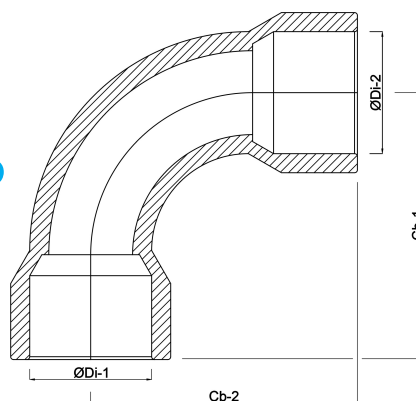

# TEKNISKE SPECIFIKATIONER

Farve grå

Materiale PVC-U

Tilslutning limmuffe

Tryk 16 bar

Størrelse 25 mm

## DIMENSIONER

Cb-1 56.5 mm

Cb-2 56.5 mm

ØDi-1 25 mm

ØDi-2 25 mm

β 90 °

**Genereret den: 14-03-2026**

Bevo Nordic A/S  
Pakhusgården 54  
5000 Odense C