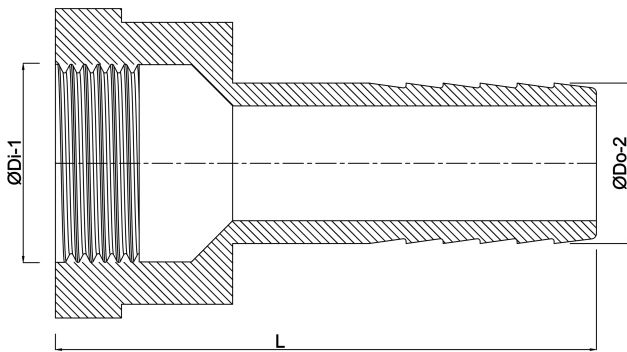

**Profec 2/3 slangestuds PVC-U**  
**1" x 25 mm indvendig**  
**gevindmøtrik x slangestuds**  
**10bar grå (0100497)**

# TEKNISKE SPECIFIKATIONER

Farve	grå
Materiale	PVC-U
Pakningsmateriale	EPDM
Tilslutning	indvendig gevindmøtrik x slangestuds
Tryk	10 bar
Størrelse	1" x 25 mm

# DIMENSIONER

F-1	10 mm
L	42 mm
L	56 mm
Lq-2	42 mm
ØDi-1	1 "
ØDo-2	25 mm

**Genereret den: 23-05-2026**

Bevo Nordic A/S  
Pakhusgården 54  
5000 Odense C  
Danmark  
+45 66 19 25 45  
[info@bevo.dk](mailto:info@bevo.dk)  
<http://www.bevo.com>