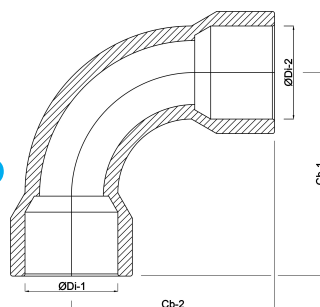

Profec Lang bøjning 90° PVC-U 63 mm limmuffe 16bar grå (0110182)

TEKNISKE SPECIFIKATIONER

Farve grå

Materiale PVC-U

Tilslutning limmuffe

Tryk 16 bar

Størrelse 63 mm

DIMENSIONER

Cb-1 164 mm

Cb-2 164 mm

Form sprøjttestøbt

ØDi-1 63 mm

ØDi-2 63 mm

β 90 °

Genereret den: 13-03-2026

Bevo Nordic A/S
Pakhusgården 54
5000 Odense C
Danmark
+45 66 19 25 45
info@bevo.dk
<http://www.bevo.com>