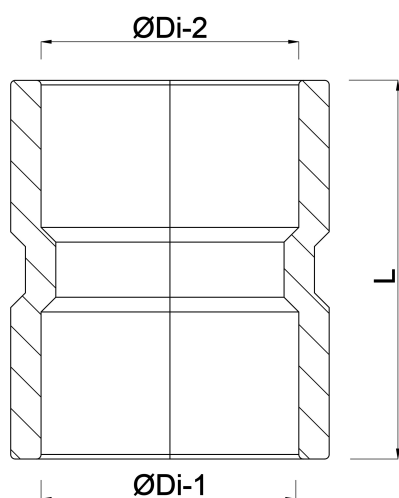

Muffe PVC-U 280 mm limmuffe 10bar grå (7014867)

TEKNISKE SPECIFIKATIONER

Farve grå

Materiale PVC-U

Tilslutning limmuffe

Størrelse 280 mm

Tryk 10 bar

DIMENSIONER

Form sprøjtstøbt

L 304 mm

ØDi-1 280 mm

ØDi-2 280 mm

Genereret den: 13-03-2026

Bevo Nordic A/S
Pakhusgården 54
5000 Odense C
Danmark
+45 66 19 25 45
info@bevo.dk
<http://www.bevo.com>