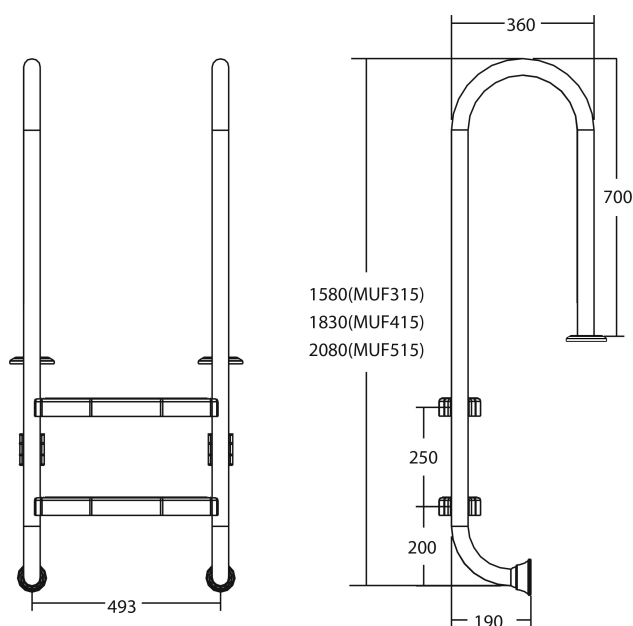

Flotide Pooltrappe rustfri stål 316 type smal model 4-trins (7026921)

FLOTIDE

TEKNISKE SPECIFIKATIONER

Type	smal model
Materiale	rustfri stål 316
Antal trin	4

PRODUKTINFORMATION

Flotide poolstige (lille model) er fastgjort 170 mm bag poolkanten. Alle stiger inkluderer en skridsikker pude.