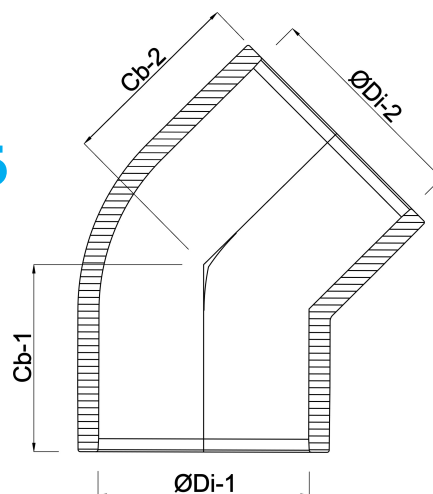

Profec Vinkel 45° PVC-U 125 mm limmuffe 16bar grå (0110129)

TEKNISKE SPECIFIKATIONER

Farve grå

Materiale PVC-U

Tilslutning limmuffe

Størrelse 125 mm

Tryk 16 bar

DIMENSIONER

Cb-1 72 mm

Cb-2 72 mm

ØDi-1 125 mm

ØDi-2 125 mm

Genereret den: 13-03-2026

Bevo Nordic A/S
Pakhusgården 54
5000 Odense C
Danmark
+45 66 19 25 45

info@bevo.dk
<http://www.bevo.com>