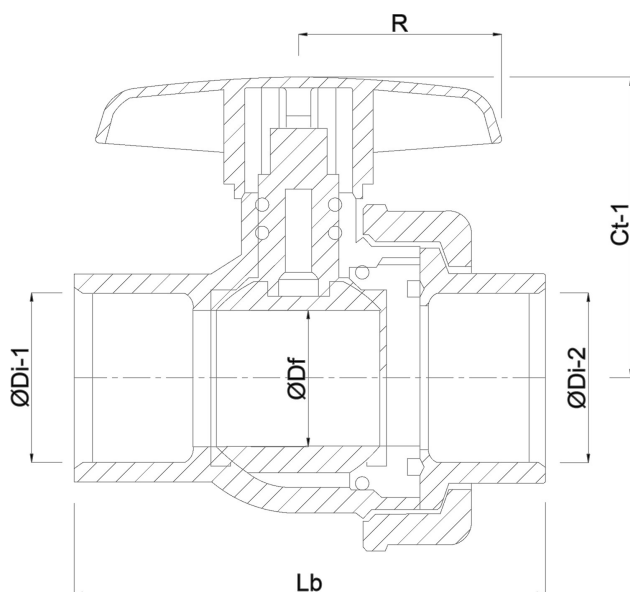

Hus konstruktion 2-delt

Materialehus PVC-U

Pakningsmateriale hytrel/EPDM

Tilslutning limmuffe

Maks. temperatur 60 °C

Mindste mellemtemperatur
(kontinuerlig) 0 °C

Tryk 16 bar

Størrelse 32 mm

DN 25

DIMENSIONER

Ct-1 71 mm

Lb 111 mm

R 54 mm

ØDf 25 mm

ØDi-1 32 mm

ØDi-2 32 mm