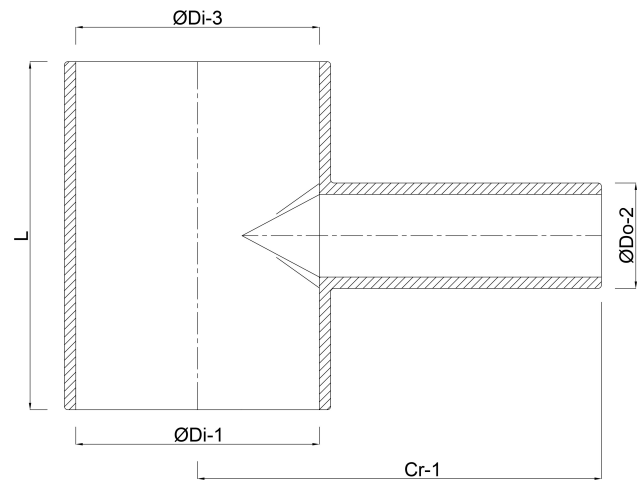

**VDL T-stykke 90° PVC-U 90 mm  
x 32 mm x 90 mm limmuffe x  
studs x limmuffe 10bar grå  
(7018312)**

**V-L** Van de Lande

# TEKNISKE SPECIFIKATIONER

Farve	grå
Materiale	PVC-U
Tilslutning	limmuffe x studs x limmuffe
Tryk	10 bar
Størrelse	90 mm x 32 mm x 90 mm

## DIMENSIONER

Cr-1	125 mm
L	134 mm
P-1	52 mm
P-2	71 mm
P-3	52 mm
ØDi-1	90 mm
ØDi-3	90 mm
β	90 °

**Genereret den: 25-05-2026**

Bevo Nordic A/S  
Pakhusgården 54  
5000 Odense C  
Danmark  
+45 66 19 25 45  
[info@bevo.dk](mailto:info@bevo.dk)  
<http://www.bevo.com>