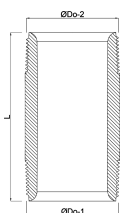

**Profec Nr. 23 Nippelrør stål
sort 4" udvendig gevind 16bar
100 mm (1170100)**

TEKNISKE SPECIFIKATIONER

Materiale	stål sort
Tilslutning	udvendig gevind
DIN Standard	DIN 2982
Fitting nr.	Nr. 23
Tryk	16 bar
Størrelse	4"
Længde	100 mm

DIMENSIONER

L	100 mm
ØDi-1	80.9 mm
ØDi-2	80.9 mm
ØDo-1	3 "
ØDo-2	3 "

Genereret den: 06-10-2025

Bevo Nordic A/S
Pakhusgården 54
5000 Odense C
Danmark
+45 66 19 25 45
info@bevo.dk
<http://www.bevo.com>